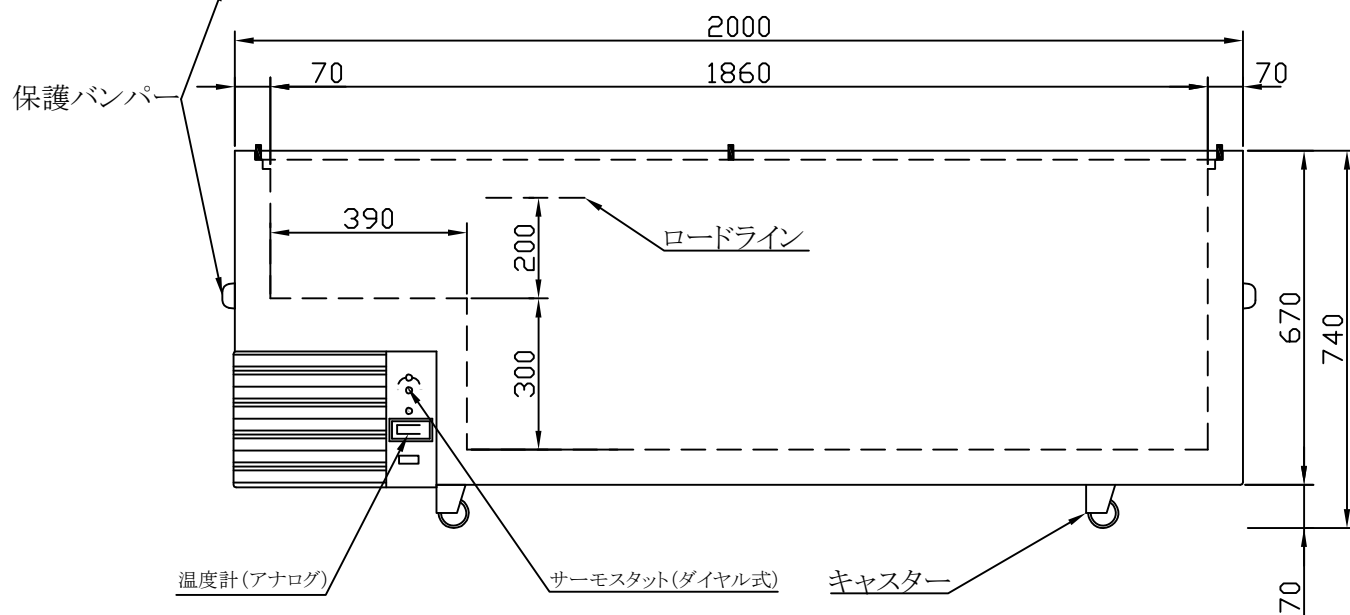

仕様

型式	VT-200
庫内温度	-25℃
外寸法	W2050×D963×H740
総内容量	740リットル
有効内容量	625リットル
電源	単相 200V 50/60Hz
消費電力	690w/690w
運転電流	4.2A/4.2A 50/60Hz
圧縮機	全密閉型500W
冷媒	R-507
冷却器	チューブオンシート
凝縮器	ブロックコンデンサー
温度調節	機械式サーモスタット
製品重量	120kg

*庫内温度は無負荷 周囲温度25℃

株式会社カノウ冷機

名称	冷凍ガラスショーケース	スケール	作成日	
型式	VT-200	NON	図番	