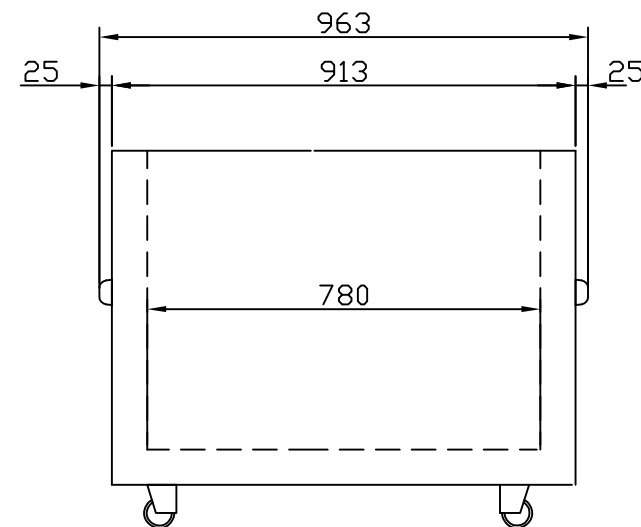

仕様

型式	VT-200
庫内温度	-25℃
外寸法	W2050×D963×H740
総内容量	740リットル
有効内容量	625リットル
電源	単相 200V 50/60Hz
消費電力	690w/690w
運転電流	4.2A/4.2A 50/60Hz
圧縮機	全密閉型500W
冷媒	R-507
冷却器	チューブオンシート
凝縮器	ブロックコンデンサー
温度調節	機械式サーモスタット
製品重量	120kg

*庫内温度は無負荷 周囲温度25℃

株式会社カノウ冷機

名称	冷凍ガラスショーケース	スケール	作成日	
型式	VT-200	NON	図番	