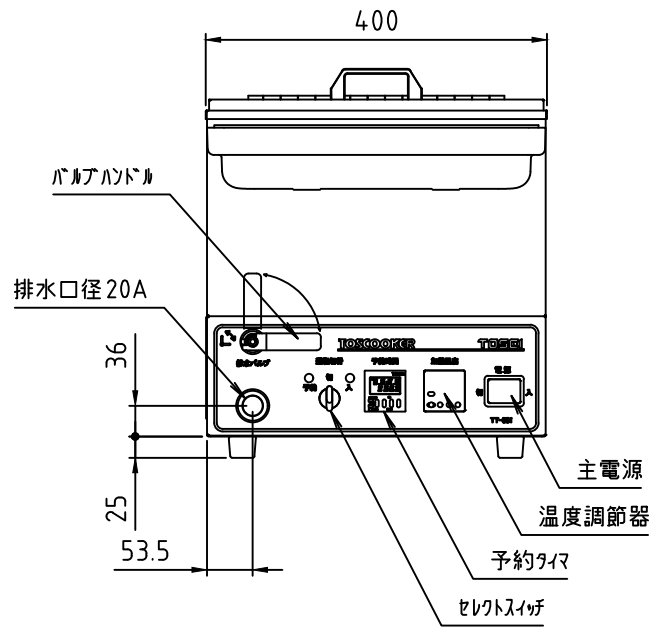

電気仕様

電 源 AC100V 50/60Hz
 定格消費電力 1.2Kw (50/60Hz)

水切りトレイ

外形図 PART NAME	G30014.10000 DRAWING NO	1/1 SHEET NO
株式会社 TOBEI TOBEI CORPORATION	TT-351 PRODUCT NAME	0 REV