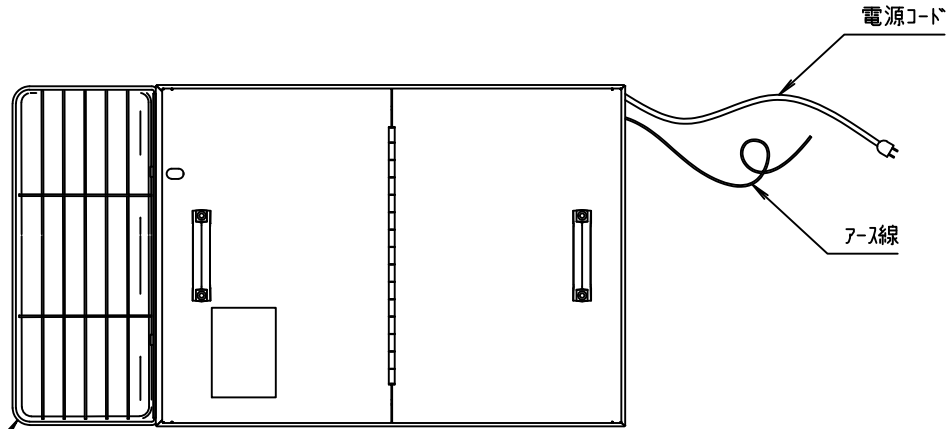

電気仕様

電 源 AC100V 50/60Hz
 定格消費電力 1.2Kw (50/60Hz)

水切りトレイ

外形図 PART NAME	G30014.10000 DRAWING NO	1/1 SHEET NO
株式会社 TOBEI TOBEI CORPORATION	TT-351 PRODUCT NAME	0 REV