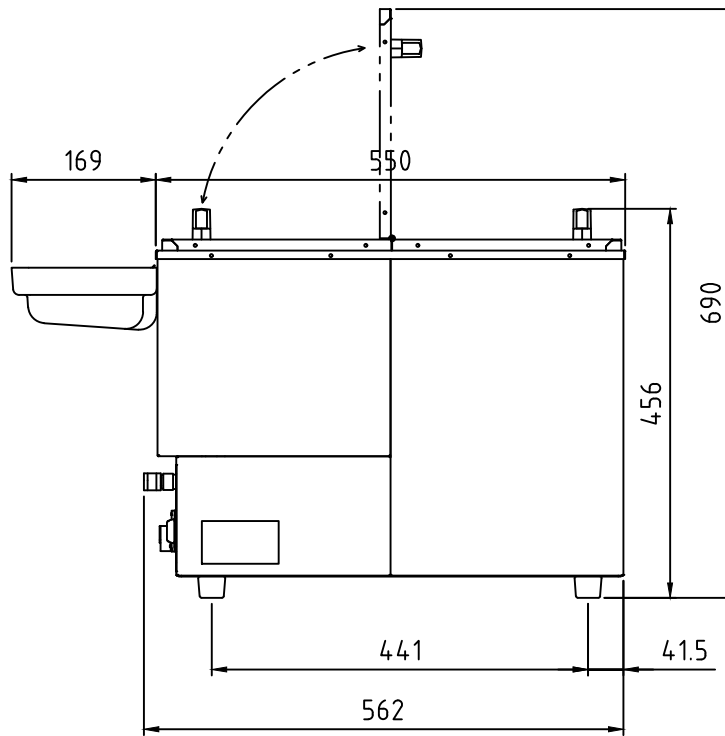

電気仕様

電 源 AC100V 50/60Hz
 定格消費電力 1.2Kw (50/60Hz)

水切りトレイ

外形図 PART NAME	G30014.10000 DRAWING NO	1/1 SHEET NO
株式会社 TOBEI TOBEI CORPORATION	TT-351 PRODUCT NAME	0 REV