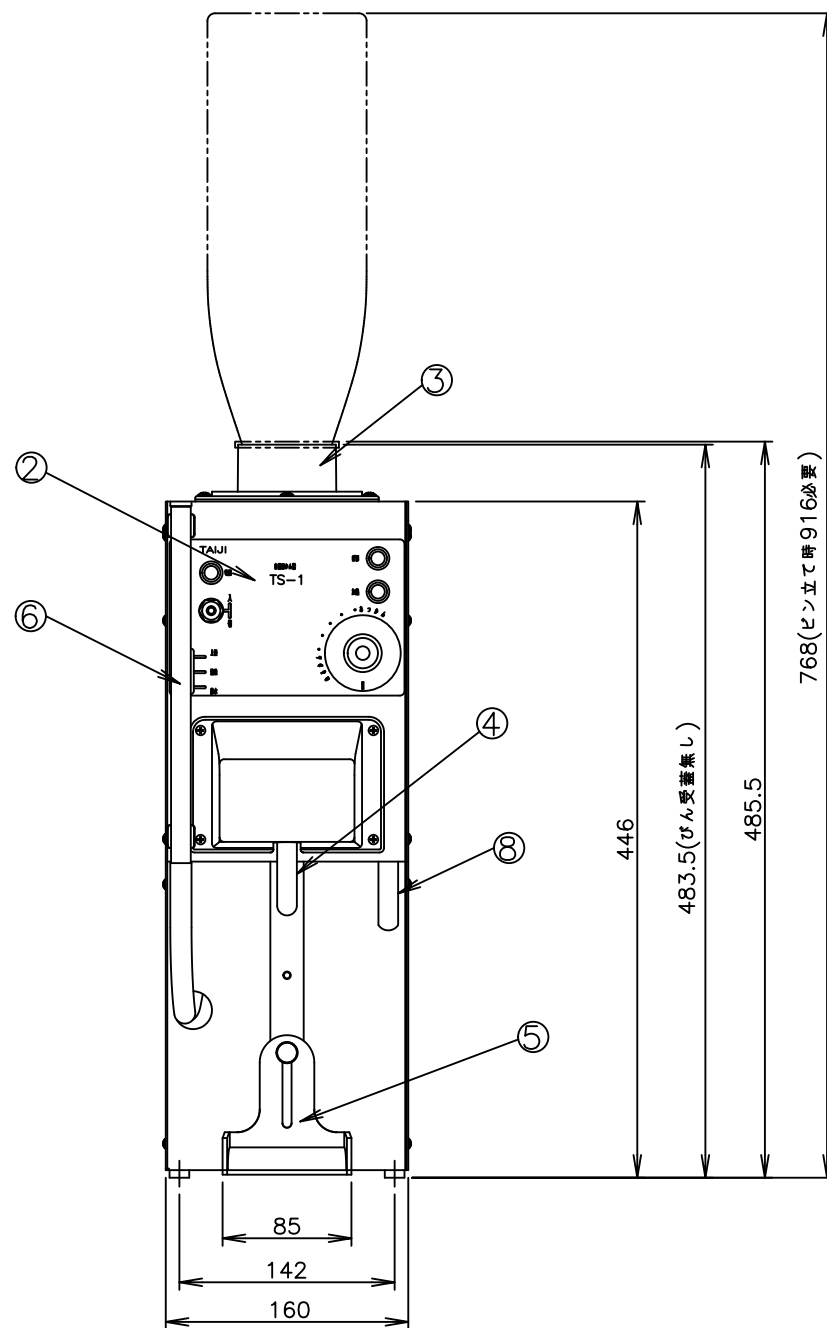

TAIJI

仕 様

メーカー名 タイジ株式会社
 品 名 自動酒かん器
 型 式 TS-1
 定格電圧 単相100V 50/60Hz
 消費電力 600W
 安全装置 ラインヒューズ
 外形寸法 W160×D345×H485.5
 (びん受蓋無し H483.5)
 採酒方式 オートストップ
 (液面レベル検知方式)
 加熱方式 間接加熱方式
 水槽容量 2.3リットル
 温度調節 可変式サーモスタット
 質 量 約5.8Kg
 付 属 品 鏡子台(1)、キャップ(1)
 注水ジョウゴ (1)
 転倒防止金具一式 (1)

寸法単位:mm

⑧	オーバーフロー		
⑦	電源コード	1.25mm ² 2芯平型コード	
⑥	水位計パイプ		給排水兼用
⑤	鏡子台	ABS	
④	ノズル	ポリアセタール	
③	びん受け	PP	
②	操作部		
①	本 体	SUS430	
品番	名 称	仕 様	備 考

コード位置
A: 60
B: 30

プラグ形状 2芯 平型

承認	検図	製図	R度	商品説明図	品名	自動酒かん器	商品コード	031026
		村山	1:5	タイジ株式会社	型式	TS-1	発行日	2023年3月10日
符号	改訂項目	年 月 日						