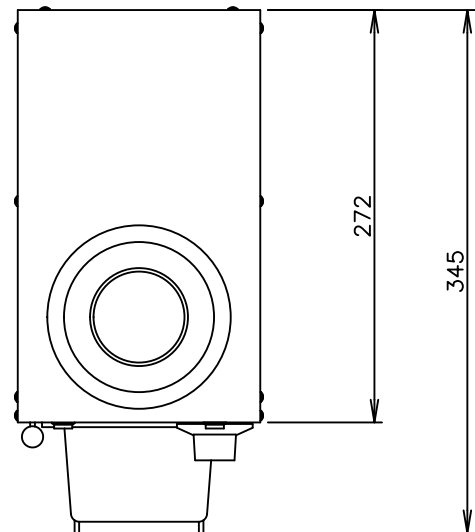

TAIJI

仕 様

メーカー名 タイジ株式会社
 品 名 自動酒かん器
 型 式 TS-1
 定格電圧 単相100V 50/60Hz
 消費電力 600W
 安全装置 ラインヒューズ
 外形寸法 W160×D345×H485.5
 (びん受蓋無し H483.5)
 採酒方式 オートストップ
 (液面レベル検知方式)
 加熱方式 間接加熱方式
 水槽容量 2.3リットル
 温度調節 可変式サーモスタット
 質 量 約5.8Kg
 付 属 品 鏡子台(1)、キャップ(1)
 注水ジョウゴ (1)
 転倒防止金具一式 (1)

寸法単位:mm

⑧	オーバーフロー		
⑦	電源コード	1.25mm ² 2芯平型コード	
⑥	水位計パイプ		給排水兼用
⑤	鏡子台	ABS	
④	ノズル	ポリアセタール	
③	びん受け	PP	
②	操作部		
①	本 体	SUS430	
品番	名 称	仕 様	備 考

コード位置
A: 60
B: 30

プラグ形状 2芯 平型

承認	検図	製図	R度	商品説明図	品名	自動酒かん器	商品コード	031026
		村山	1:5	タイジ株式会社	型式	TS-1	発行日	2023年3月10日
符号	改訂項目	年 月 日						