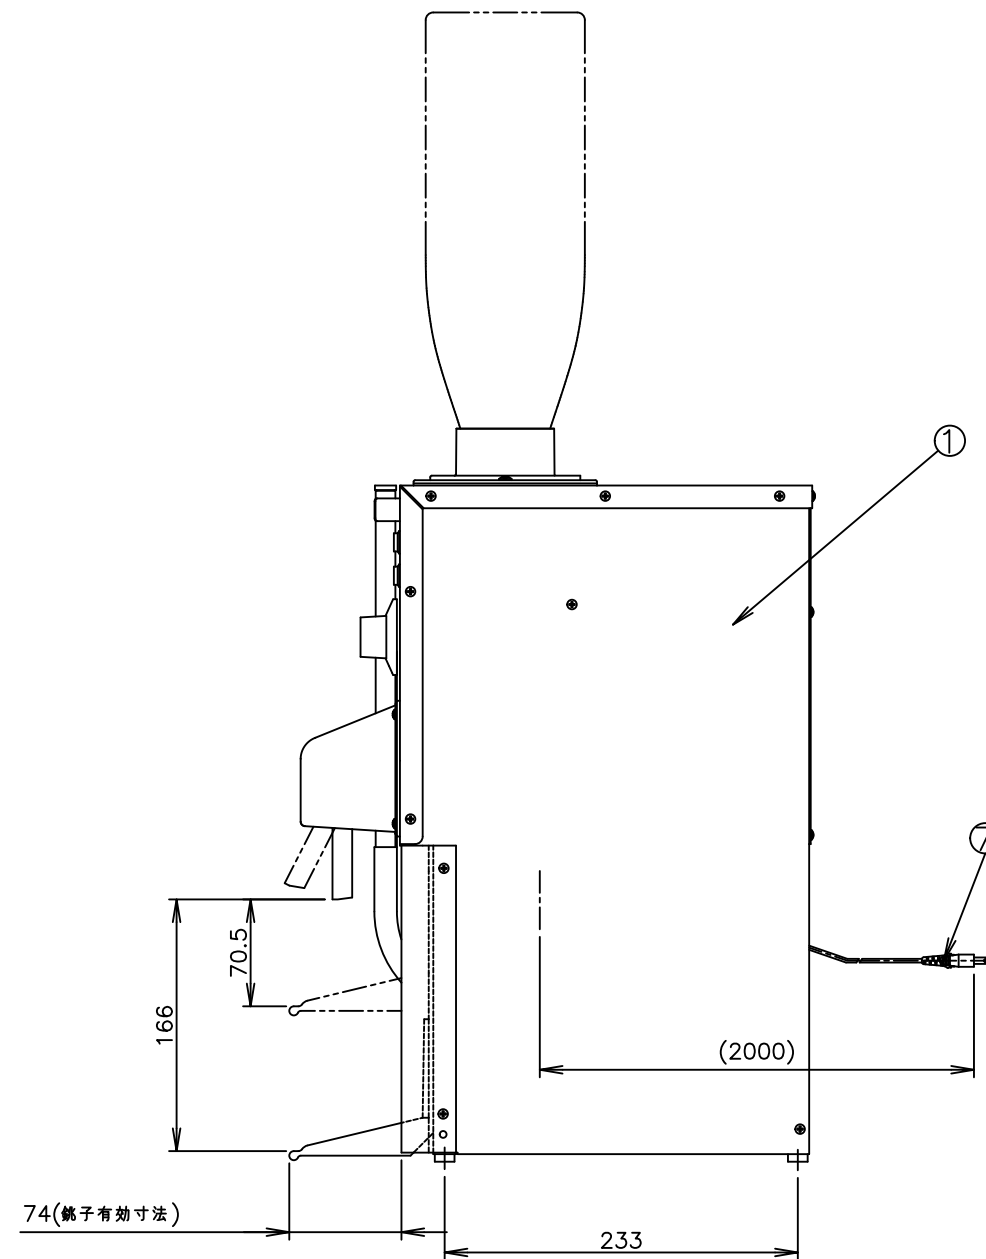

TAIJI

仕 様

メーカー名 タイジ株式会社
 品 名 自動酒かん器
 型 式 TS-1
 定格電圧 単相100V 50/60Hz
 消費電力 600W
 安全装置 ラインヒューズ
 外形寸法 W160×D345×H485.5
 (びん受蓋無し H483.5)
 採酒方式 オートストップ
 (液面レベル検知方式)
 加熱方式 間接加熱方式
 水槽容量 2.3リットル
 温度調節 可変式サーモスタット
 質 量 約5.8Kg
 付 属 品 鏡子台(1)、キャップ(1)
 注水ジョウゴ (1)
 転倒防止金具一式 (1)

寸法単位:mm

⑧	オーバーフロー		
⑦	電源コード	1.25mm ² 2芯平型コード	
⑥	水位計パイプ		給排水兼用
⑤	鏡子台	ABS	
④	ノズル	ポリアセタール	
③	びん受け	PP	
②	操作部		
①	本 体	SUS430	
品番	名 称	仕 様	備 考

コード位置
A: 60
B: 30

プラグ形状 2芯 平型

承認	検図	製図	R度	商品説明図	品名	自動酒かん器	商品コード	031026
		村山	1:5	タイジ株式会社	型式	TS-1	発行日	2023年3月10日
符号	改訂項目	年 月 日						