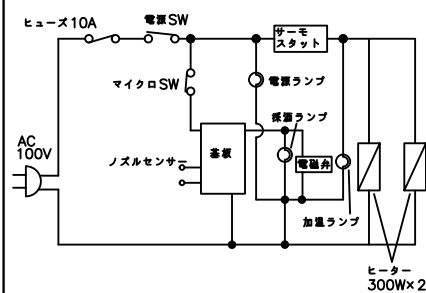

TAIJI

仕 様

メーカー名 タイジ株式会社
 品 名 自動酒かん器
 型 式 TS-1
 定格電圧 単相100V 50/60Hz
 消費電力 600W
 安全装置 ラインヒューズ
 外形寸法 W160×D345×H485.5
 (びん受蓋無し H483.5)
 採酒方式 オートストップ
 (液面レベル検知方式)
 加熱方式 間接加熱方式
 水槽容量 2.3リットル
 温度調節 可変式サーモスタット
 質 量 約5.8Kg
 付 属 品 鏡子台(1)、キャップ(1)
 注水ジョウゴ (1)
 転倒防止金具一式 (1)

寸法単位:mm

⑧	オーバーフロー		
⑦	電源コード	1.25mm ² 2芯平型コード	
⑥	水位計パイプ		給排水兼用
⑤	鏡子台	ABS	
④	ノズル	ポリアセタール	
③	びん受け	PP	
②	操作部		
①	本 体	SUS430	
品番	名 称	仕 様	備 考

コード位置
A: 60
B: 30

プラグ形状 2芯 平型

承認	検図	製図	R度	商品説明図	品名	自動酒かん器	商品コード	031026
		村山	1:5	タイジ株式会社	型式	TS-1	発行日	2023年3月10日
符号	改訂項目	年 月 日						