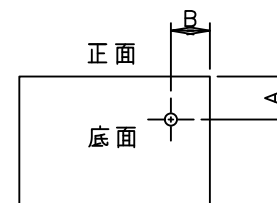

TAIJI

仕 様

メーカー名 タイジ株式会社
 品 名 自動酒かん器
 型 式 TS-1
 定格電圧 単相100V 50/60Hz
 消費電力 600W
 安全装置 ラインヒューズ
 外形寸法 W160×D345×H485.5
 (びん受蓋無し H483.5)
 採酒方式 オートストップ
 (液面レベル検知方式)
 加熱方式 間接加熱方式
 水槽容量 2.3リットル
 温度調節 可変式サーモスタット
 質 量 約5.8Kg
 付 属 品 鏡子台(1)、キャップ(1)
 注水ジョウゴ (1)
 転倒防止金具一式 (1)

寸法単位:mm

⑧	オーバーフロー		
⑦	電源コード	1.25mm ² 2芯平型コード	
⑥	水位計パイプ		給排水兼用
⑤	鏡子台	ABS	
④	ノズル	ポリアセタール	
③	びん受け	PP	
②	操作部		
①	本 体	SUS430	
品番	名 称	仕 様	備 考

コード位置
A: 60
B: 30

プラグ形状 2芯 平型

承認	検図	製図	R度	商品説明図	品名	自動酒かん器	商品コード	031026
		村山	1:5	タイジ株式会社	型式	TS-1	発行日	2023年3月10日
符号	改訂項目	年 月 日						