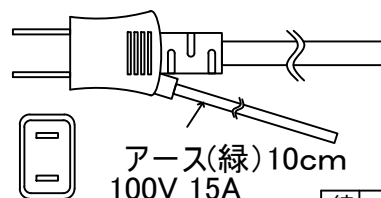

適合コンセント形状

縮尺	製品名	ホットスナッカー/プチワッフルバーカー/ミニパンケーキ
設計	型式	SHS-2/SPT-2/MPK-20/MOK-20
製図	仕様	AC100V 1000W
承認	外形寸法	370(W) × 385(D) × 175(H)