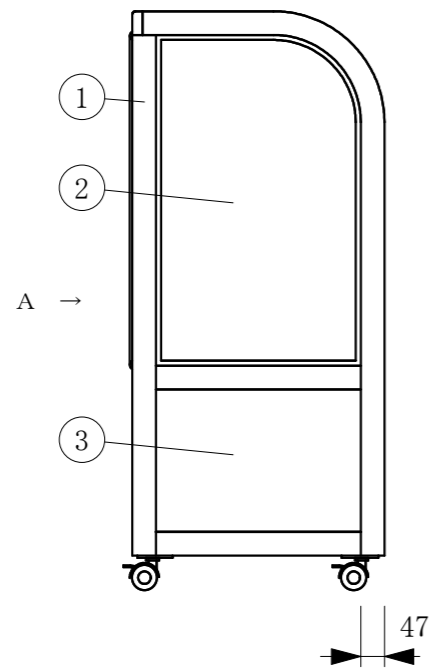

(平面図)

(ディスプレイ側)

(A矢視図)

No	品名	No	品名
1	フレームSUS304ヘアーライン	1 2	断熱材 発泡ウレタン
2	側面 5m/mガラス	1 3	4本フィン
3	腰板 カラーガラス	1 4	冷媒管 12.7φ
4	天板 カラーガラス3分面取り	1 5	ドレン 25φ
5	前面 カーブガラス引戸5 t	1 6	機械室
6	引手付破損止	1 7	電源コード及びアース
7	アルミ袴	1 8	デジタル温度コントローラ
8	LED照明	1 9	背面 鏡
9	中棚 5m/mガラス	2 0	ドレン受
1 0	露受	2 1	キャスター
1 1	スノコ		

製品名	冷蔵ショーケース		
型名	OHGU-Tf-1500F		
電源	単相 100V 50/60Hz		
電流	定格電流 4.4/3.94A 起動電流 26.5/24.0A		
定格消費電力	372/395W		
電源コード	2.0m (漏電保護プラグ付)		
有効内容積	192 L		
外形寸法	幅1500×奥行500×高さ1150mm		
冷却方式	自然対流方式		
圧縮機	全密閉型出力 450W		
冷媒	R-404A		
庫内温度	10℃±3 外気温26℃無負荷での測定		
製品重量	138 Kg		
尺度	1/15	製図	亀谷
図番		平成 29 年 4 月 1 日	
株式会社 大穂製作所			