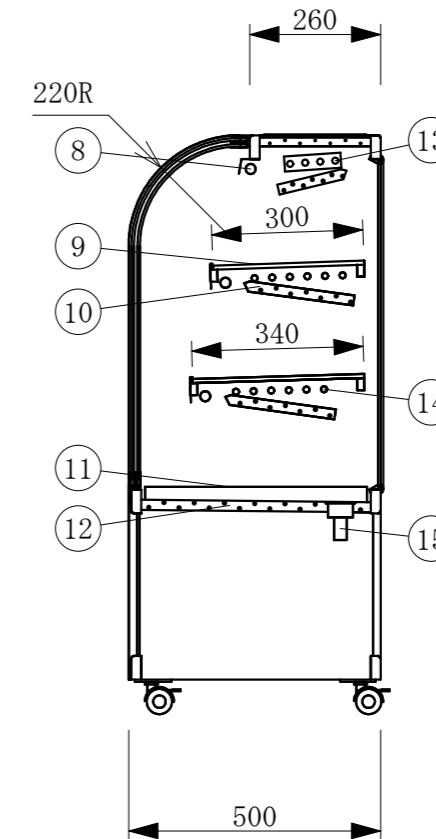

(平面図)

(ディスプレイ側)

(A矢視図)

No	品名	No	品名
1	フレームSUS304ヘアーライン	1 2	断熱材 発泡ウレタン
2	側面 5m/mガラス	1 3	4本フィン
3	腰板 カラーガラス	1 4	冷媒管 12.7φ
4	天板 カラーガラス3分面取り	1 5	ドレン 25φ
5	前面 カーブガラス引戸5 t	1 6	機械室
6	引手付破損止	1 7	電源コード及びアース
7	アルミ袴	1 8	デジタル温度コントローラ
8	LED照明	1 9	背面 鏡
9	中棚 5m/mガラス	2 0	ドレン受
1 0	露受	2 1	キャスター
1 1	スノコ		

製品名	冷蔵ショーケース		
型名	OHGU-Tf-1500F		
電源	単相 100V 50/60Hz		
電流	定格電流 4.4/3.94A 起動電流 26.5/24.0A		
定格消費電力	372/395W		
電源コード	2.0m (漏電保護プラグ付)		
有効内容積	192 L		
外形寸法	幅1500×奥行500×高さ1150mm		
冷却方式	自然対流方式		
圧縮機	全密閉型出力 450W		
冷媒	R-404A		
庫内温度	10℃±3 外気温26℃無負荷での測定		
製品重量	138 Kg		
尺度	1/15	製図	亀谷
図番		平成 29 年 4 月 1 日	
株式会社 大穂製作所			