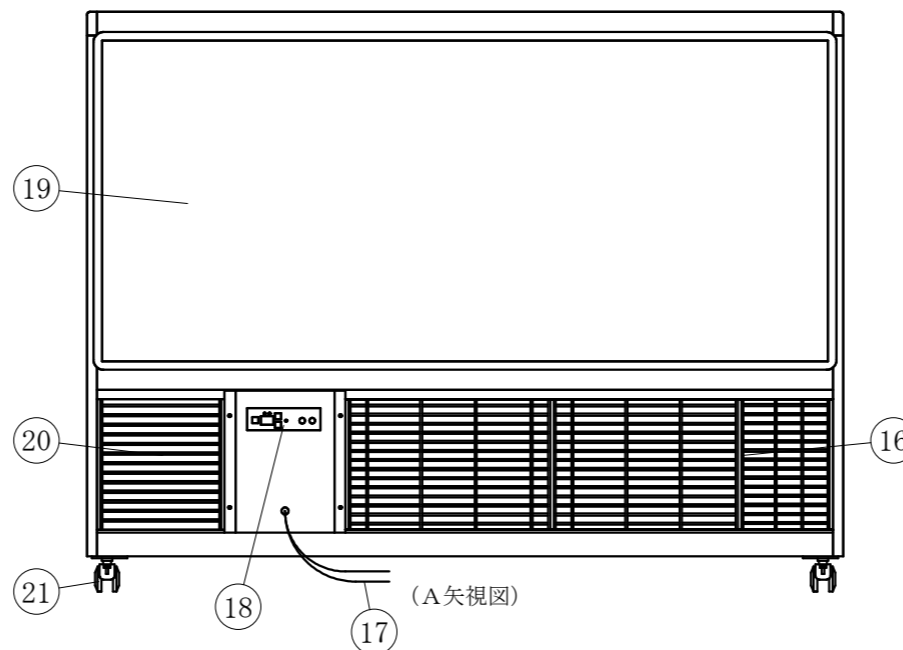

(平面図)

(ディスプレイ側)

(A矢視図)

No	品名	No	品名
1	フレームSUS304ヘアーライン	1 2	断熱材 発泡ウレタン
2	側面 5m/mガラス	1 3	4本フィン
3	腰板 カラーガラス	1 4	冷媒管 12.7φ
4	天板 カラーガラス3分面取り	1 5	ドレン 25φ
5	前面 カーブガラス引戸5 t	1 6	機械室
6	引手付破損止	1 7	電源コード及びアース
7	アルミ袴	1 8	デジタル温度コントローラ
8	LED照明	1 9	背面 鏡
9	中棚 5m/mガラス	2 0	ドレン受
1 0	露受	2 1	キャスター
1 1	スノコ		

製品名	冷蔵ショーケース		
型名	OHGU-Tf-1500F		
電源	単相 100V 50/60Hz		
電流	定格電流 4.4/3.94A 起動電流 26.5/24.0A		
定格消費電力	372/395W		
電源コード	2.0m (漏電保護プラグ付)		
有効内容積	192 L		
外形寸法	幅1500×奥行500×高さ1150mm		
冷却方式	自然対流方式		
圧縮機	全密閉型出力 450W		
冷媒	R-404A		
庫内温度	10℃±3 外気温26℃無負荷での測定		
製品重量	138 Kg		
尺度	1/15	製図	亀谷
図番		平成 29 年 4 月 1 日	
株式会社 大穂製作所			