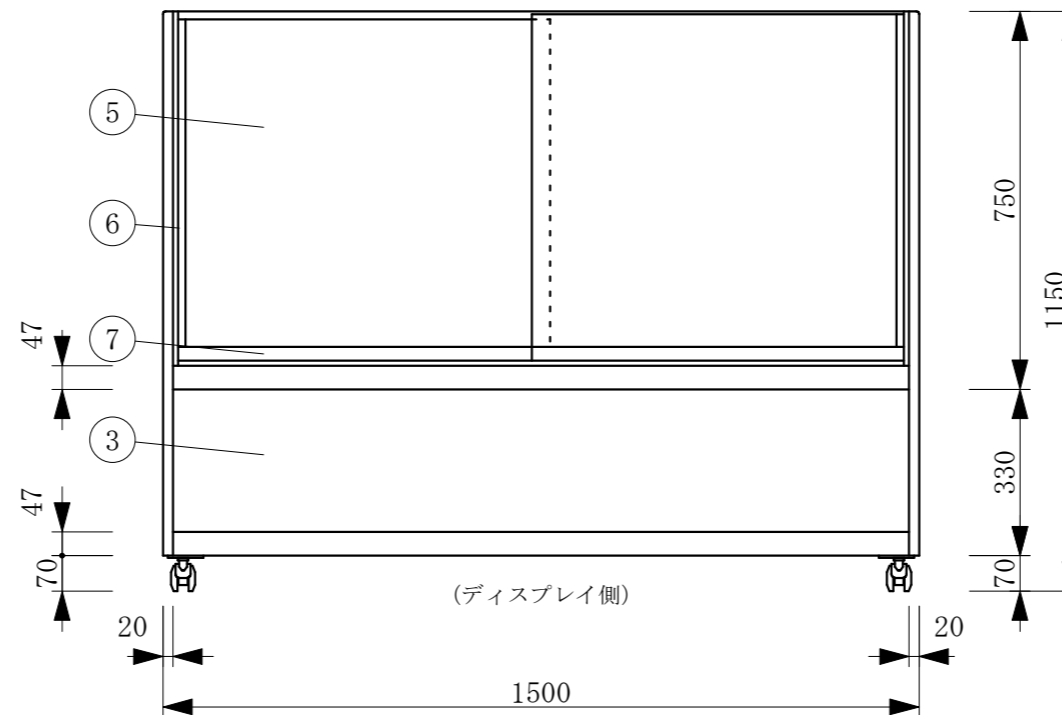

(平面図)

(ディスプレイ側)

(A矢視図)

No	品名	No	品名
1	フレームSUS304ヘアーライン	1 2	断熱材 発泡ウレタン
2	側面 5m/mガラス	1 3	4本フィン
3	腰板 カラーガラス	1 4	冷媒管 12.7φ
4	天板 カラーガラス3分面取り	1 5	ドレン 25φ
5	前面 カーブガラス引戸5 t	1 6	機械室
6	引手付破損止	1 7	電源コード及びアース
7	アルミ袴	1 8	デジタル温度コントローラ
8	LED照明	1 9	背面 鏡
9	中棚 5m/mガラス	2 0	ドレン受
1 0	露受	2 1	キャスター
1 1	スノコ		

製品名	冷蔵ショーケース		
型名	OHGU-Tf-1500F		
電源	単相 100V 50/60Hz		
電流	定格電流 4.4/3.94A 起動電流 26.5/24.0A		
定格消費電力	372/395W		
電源コード	2.0m (漏電保護プラグ付)		
有効内容積	192 L		
外形寸法	幅1500×奥行500×高さ1150mm		
冷却方式	自然対流方式		
圧縮機	全密閉型出力 450W		
冷媒	R-404A		
庫内温度	10℃±3 外気温26℃無負荷での測定		
製品重量	138 Kg		
尺度	1/15	製図	亀谷
図番		平成 29 年 4 月 1 日	
株式会社 大穂製作所			