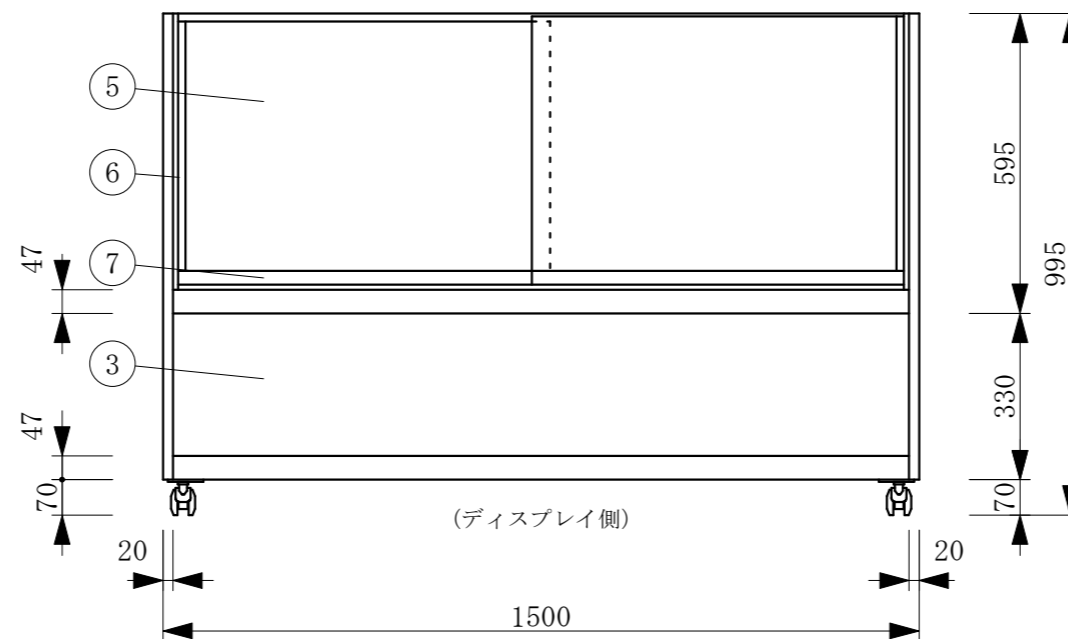

(平面図)

(ディスプレイ側)

No	品名	No	品名
1	フレームSUS304ヘアーライン	12	断熱材 発泡ウレタン
2	側面 5m/mガラス	13	4本フィン
3	腰板 カラーガラス	14	冷媒管 12.7φ
4	天板 カラーガラス3分面取り	15	ドレン 25φ
5	前面 カーブガラス引戸5t	16	機械室
6	引手付破損止	17	電源コード及びアース
7	アルミ袴	18	デジタル温度コントローラ
8	LED照明	19	背面鏡
9	中棚 5m/mガラス	20	ドレン受
10	露受	21	キャスター
11	スノコ		

(A矢視図)

製品名	冷蔵ショーケース		
型名	OHGU-SRAf-1500F		
電源	単相 100V 50/60Hz		
電流	定格電流 4.02/3.01A 起動電流 32.8/30.0A		
定格消費電力	288/318W		
電源コード	2.0m (漏電保護プラグ付)		
有効内容積	179 L		
外形寸法	幅1500×奥行500×高さ995mm		
冷却方式	自然対流方式		
圧縮機	全密閉型出力 300W		
冷媒	R-404A		
庫内温度	10℃±3 外気温26℃無負荷での測定		
製品重量	111 Kg		
尺度	1/15	製図	亀谷
図番		平成 29 年 4 月 1 日	
株式会社 大穂製作所			