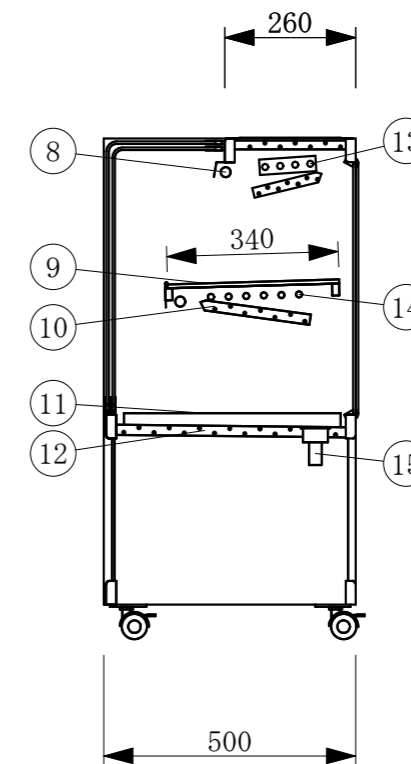

(平面図)

(ディスプレイ側)

No	品名	No	品名
1	フレームSUS304ヘアーライン	12	断熱材 発泡ウレタン
2	側面 5m/mガラス	13	4本フィン
3	腰板 カラーガラス	14	冷媒管 12.7φ
4	天板 カラーガラス3分面取り	15	ドレン 25φ
5	前面 カーブガラス引戸5t	16	機械室
6	引手付破損止	17	電源コード及びアース
7	アルミ袴	18	デジタル温度コントローラ
8	LED照明	19	背面鏡
9	中棚 5m/mガラス	20	ドレン受
10	露受	21	キャスター
11	スノコ		

(A矢視図)

製品名	冷蔵ショーケース		
型名	OHGU-SRAf-1500F		
電源	単相 100V 50/60Hz		
電流	定格電流 4.02/3.01A 起動電流 32.8/30.0A		
定格消費電力	288/318W		
電源コード	2.0m (漏電保護プラグ付)		
有効内容積	179 L		
外形寸法	幅1500×奥行500×高さ995mm		
冷却方式	自然対流方式		
圧縮機	全密閉型出力 300W		
冷媒	R-404A		
庫内温度	10℃±3 外気温26℃無負荷での測定		
製品重量	111 Kg		
尺度	1/15	製図	亀谷
図番		平成 29 年 4 月 1 日	
株式会社 大穂製作所			