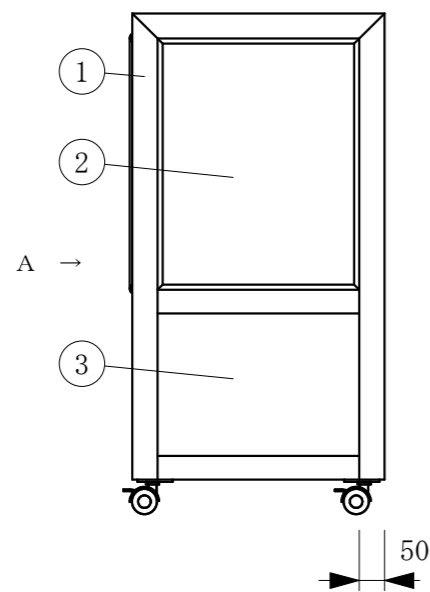

(平面図)

(ディスプレイ側)

No	品名	No	品名
1	フレームSUS304ヘアーライン	12	断熱材 発泡ウレタン
2	側面 5m/mガラス	13	4本フィン
3	腰板 カラーガラス	14	冷媒管 12.7φ
4	天板 カラーガラス3分面取り	15	ドレン 25φ
5	前面 カーブガラス引戸5t	16	機械室
6	引手付破損止	17	電源コード及びアース
7	アルミ袴	18	デジタル温度コントローラ
8	LED照明	19	背面鏡
9	中棚 5m/mガラス	20	ドレン受
10	露受	21	キャスター
11	スノコ		

(A矢視図)

製品名	冷蔵ショーケース		
型名	OHGU-SRAf-1500F		
電源	単相 100V 50/60Hz		
電流	定格電流 4.02/3.01A 起動電流 32.8/30.0A		
定格消費電力	288/318W		
電源コード	2.0m (漏電保護プラグ付)		
有効内容積	179 L		
外形寸法	幅1500×奥行500×高さ995mm		
冷却方式	自然対流方式		
圧縮機	全密閉型出力 300W		
冷媒	R-404A		
庫内温度	10℃±3 外気温26℃無負荷での測定		
製品重量	111 Kg		
尺度	1/15	製図	亀谷
図番		平成 29 年 4 月 1 日	
株式会社 大穂製作所			