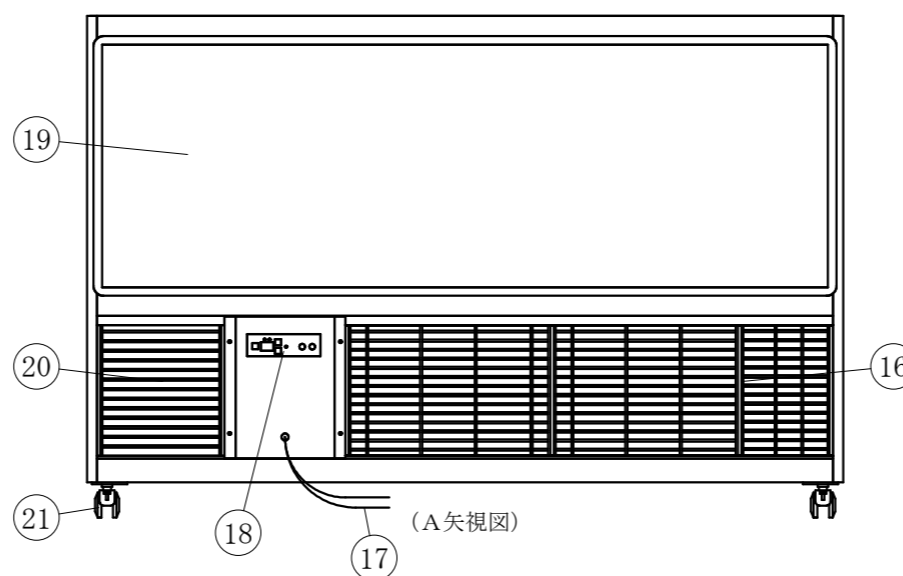

(平面図)

(ディスプレイ側)

No	品名	No	品名
1	フレームSUS304ヘアーライン	12	断熱材 発泡ウレタン
2	側面 5m/mガラス	13	4本フィン
3	腰板 カラーガラス	14	冷媒管 12.7φ
4	天板 カラーガラス3分面取り	15	ドレン 25φ
5	前面 カーブガラス引戸5t	16	機械室
6	引手付破損止	17	電源コード及びアース
7	アルミ袴	18	デジタル温度コントローラ
8	LED照明	19	背面鏡
9	中棚 5m/mガラス	20	ドレン受
10	露受	21	キャスター
11	スノコ		

(A矢視図)

製品名	冷蔵ショーケース		
型名	OHGU-SRAf-1500F		
電源	単相 100V 50/60Hz		
電流	定格電流 4.02/3.01A 起動電流 32.8/30.0A		
定格消費電力	288/318W		
電源コード	2.0m (漏電保護プラグ付)		
有効内容積	179 L		
外形寸法	幅1500×奥行500×高さ995mm		
冷却方式	自然対流方式		
圧縮機	全密閉型出力 300W		
冷媒	R-404A		
庫内温度	10℃±3 外気温26℃無負荷での測定		
製品重量	111 Kg		
尺度	1/15	製図	亀谷
図番		平成 29 年 4 月 1 日	
株式会社 大穂製作所			