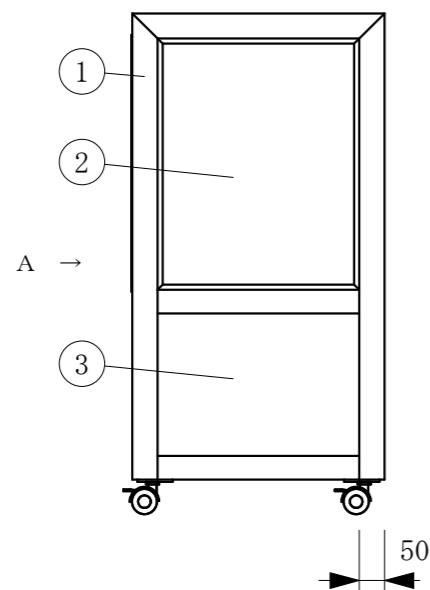

(平面図)

(ディスプレイ側)

No	品名	No	品名
1	フレームSUS304ヘアーライン	12	冷媒管 12.7φ
2	側面 5m/mガラス	13	ドレン 25φ
3	腰板 カラーガラス	14	機械室
4	天板 カラーガラス3分面取り	15	電源コード及びアース
5	前面 カーブガラス5t	16	デジタル温度コントローラ
6	LED照明	17	引戸ガラス 5t
7	中棚 5m/mガラス	18	引手付破損止
8	露受	19	アルミ枠
9	スノコ	20	レール 硬質塩ビ
10	断熱材 発泡ウレタン	21	ドレン受
11	4本フィン	22	キャスター

(A矢視図)

製品名	冷蔵ショーケース		
型名	OHGU-SRAf-1500B		
電源	単相 100V 50/60Hz		
電流	定格電流 4.02/3.01A		
	起動電流 32.8/30.0A		
定格消費電力	288/318W		
電源コード	2.0m (漏電保護プラグ付)		
有効内容積	179 L		
外形寸法	幅1500×奥行500×高さ995mm		
冷却方式	自然対流方式		
圧縮機	全密閉型出力 300W		
冷媒	R-404A		
庫内温度	10℃±3 外気温26℃無負荷での測定		
製品重量	111 Kg		
尺度	1/15	製図	亀谷
図番	平成 29 年 4 月 1 日		
株式会社 大穂製作所			