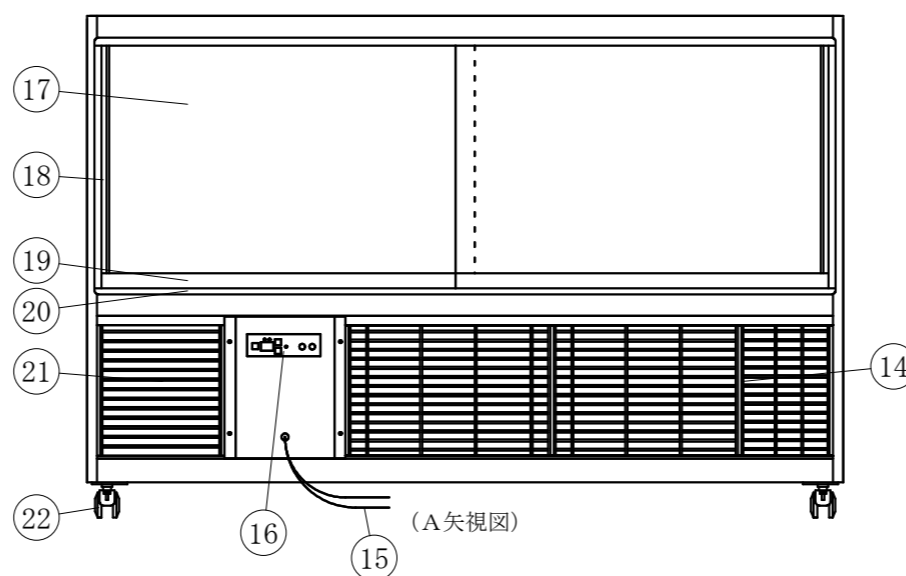

(平面図)

(ディスプレイ側)

No	品名	No	品名
1	フレームSUS304ヘアーライン	12	冷媒管 12.7φ
2	側面 5m/mガラス	13	ドレン 25φ
3	腰板 カラーガラス	14	機械室
4	天板 カラーガラス3分面取り	15	電源コード及びアース
5	前面 カーブガラス5t	16	デジタル温度コントローラ
6	LED照明	17	引戸ガラス 5t
7	中棚 5m/mガラス	18	引手付破損止
8	露受	19	アルミ枠
9	スノコ	20	レール 硬質塩ビ
10	断熱材 発泡ウレタン	21	ドレン受
11	4本フィン	22	キャスター

(A矢視図)

製品名	冷蔵ショーケース		
型名	OHGU-SRAf-1500B		
電源	単相 100V 50/60Hz		
電流	定格電流 4.02/3.01A		
	起動電流 32.8/30.0A		
定格消費電力	288/318W		
電源コード	2.0m (漏電保護プラグ付)		
有効内容積	179 L		
外形寸法	幅1500×奥行500×高さ995mm		
冷却方式	自然対流方式		
圧縮機	全密閉型出力 300W		
冷媒	R-404A		
庫内温度	10℃±3 外気温26℃無負荷での測定		
製品重量	111 Kg		
尺度	1/15	製図	亀谷
図番	平成 29 年 4 月 1 日		
株式会社 大穂製作所			