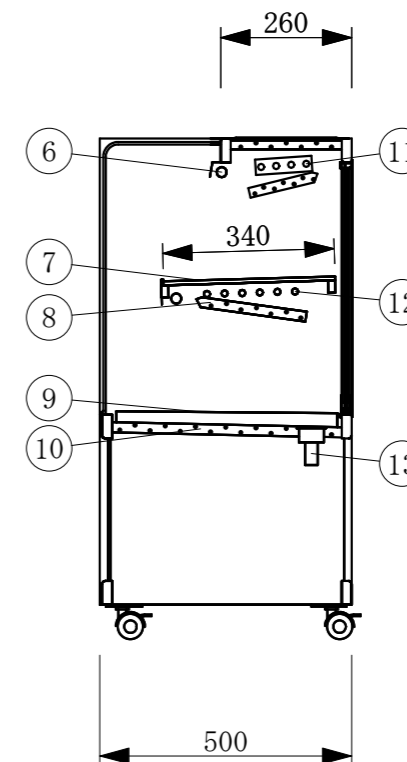

(平面図)

(ディスプレイ側)

No	品名	No	品名
1	フレームSUS304ヘアーライン	12	冷媒管 12.7φ
2	側面 5m/mガラス	13	ドレン 25φ
3	腰板 カラーガラス	14	機械室
4	天板 カラーガラス3分面取り	15	電源コード及びアース
5	前面 カーブガラス5t	16	デジタル温度コントローラ
6	LED照明	17	引戸ガラス 5t
7	中棚 5m/mガラス	18	引手付破損止
8	露受	19	アルミ枠
9	スノコ	20	レール 硬質塩ビ
10	断熱材 発泡ウレタン	21	ドレン受
11	4本フィン	22	キャスター

(A矢視図)

製品名	冷蔵ショーケース		
型名	OHGU-SRAf-1500B		
電源	単相 100V 50/60Hz		
電流	定格電流 4.02/3.01A		
	起動電流 32.8/30.0A		
定格消費電力	288/318W		
電源コード	2.0m (漏電保護プラグ付)		
有効内容積	179 L		
外形寸法	幅1500×奥行500×高さ995mm		
冷却方式	自然対流方式		
圧縮機	全密閉型出力 300W		
冷媒	R-404A		
庫内温度	10℃±3 外気温26℃無負荷での測定		
製品重量	111 Kg		
尺度	1/15	製図	亀谷
図番	平成 29 年 4 月 1 日		
株式会社 大穂製作所			