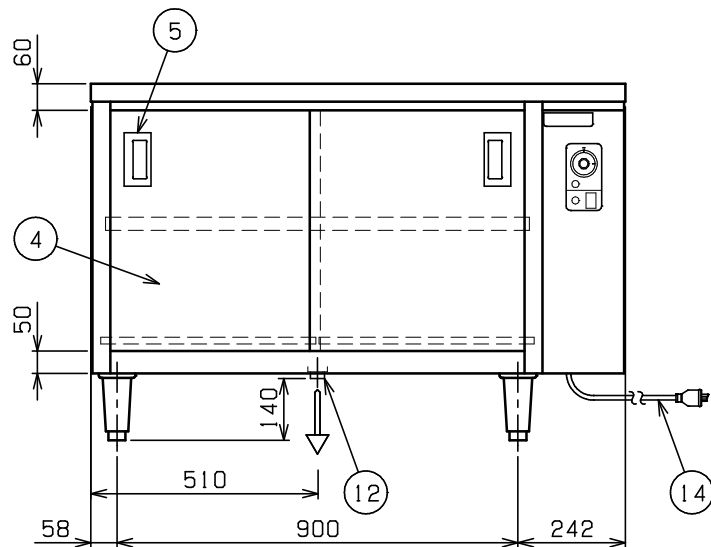

No.	品名 NAME	型式 MODEL	寸法 DIMENSION	台数 QUANTITY
	電気ディッシュウォーマーテーブル	MEWD-127	1200×750×800	

種類	片面式		
外形寸法	間口	奥行	高さ
	1200	750	800
庫内有効寸法	930 (W) × 630 (D) × 485 (H)		
定格電源	三相 200V 50/60Hz 1.03kVA		
定格消費電力	1.03kW		
必要手元開閉器容量	15A		
安全装置	過熱防止装置		
製品重量	111kg		

部番	品名	材質	備考
1	トップ	SUS430	No. 4仕上
2	トップ補強	SUS430	
3	庫内	SUS430	(断熱材付)
4	引違戸	SUS430	No. 4仕上
5	引違戸取手	SUS304	
6	自在棚	SUS430	
7	電源スイッチ		
8	電源ランプ		緑色
9	加熱ランプ		赤色
10	サーモスタット		30~110℃
11	ヒータ		3本
12	排水口		25A (G1)
13	アジャスト	SUS304	
14	電源コード		2m 接地3P 15Aプラグ付
15	本体	SUS430	No. 4仕上