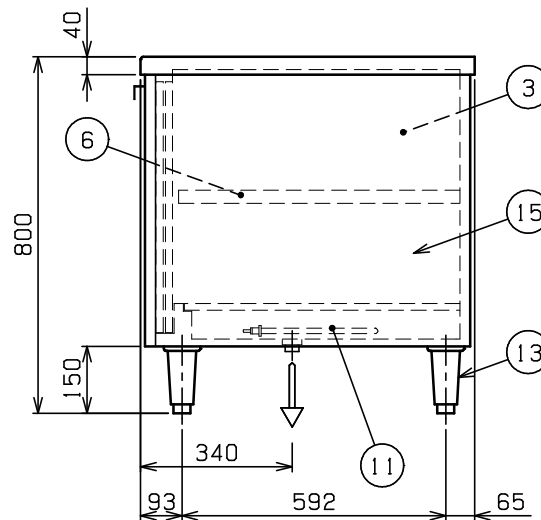

No.	品名 NAME	型式 MODEL	寸法 DIMENSION	台数 QUANTITY
	電気ディッシュウォーマーテーブル	MEWD-127	1200×750×800	

種類	片面式		
外形寸法	間口	奥行	高さ
	1200	750	800
庫内有効寸法	930 (W) × 630 (D) × 485 (H)		
定格電源	三相 200V 50/60Hz 1.03kVA		
定格消費電力	1.03kW		
必要手元開閉器容量	15A		
安全装置	過熱防止装置		
製品重量	111kg		

部番	品名	材質	備考
1	トップ	SUS430	No. 4仕上
2	トップ補強	SUS430	
3	庫内	SUS430	(断熱材付)
4	引違戸	SUS430	No. 4仕上
5	引違戸取手	SUS304	
6	自在棚	SUS430	
7	電源スイッチ		
8	電源ランプ		緑色
9	加熱ランプ		赤色
10	サーモスタット		30~110℃
11	ヒータ		3本
12	排水口		25A (G1)
13	アジャスト	SUS304	
14	電源コード		2m 接地3P 15Aプラグ付
15	本体	SUS430	No. 4仕上