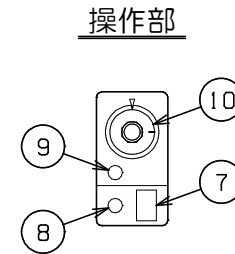

No.	品名 NAME	型式 MODEL	寸法 DIMENSION	台数 QUANTITY
	電気ディッシュウォーマーテーブル	MEWD-127	1200×750×800	

種類	片面式		
外形寸法	間口	奥行	高さ
	1200	750	800
庫内有効寸法	930 (W) × 630 (D) × 485 (H)		
定格電源	三相 200V 50/60Hz 1.03kVA		
定格消費電力	1.03kW		
必要手元開閉器容量	15A		
安全装置	過熱防止装置		
製品重量	111kg		

部番	品名	材質	備考
1	トップ	SUS430	No. 4仕上
2	トップ補強	SUS430	
3	庫内	SUS430	(断熱材付)
4	引違戸	SUS430	No. 4仕上
5	引違戸取手	SUS304	
6	自在棚	SUS430	
7	電源スイッチ		
8	電源ランプ		緑色
9	加熱ランプ		赤色
10	サーモスタット		30~110℃
11	ヒータ		3本
12	排水口		25A (G1)
13	アジャスト	SUS304	
14	電源コード		2m 接地3P 15Aプラグ付
15	本体	SUS430	No. 4仕上