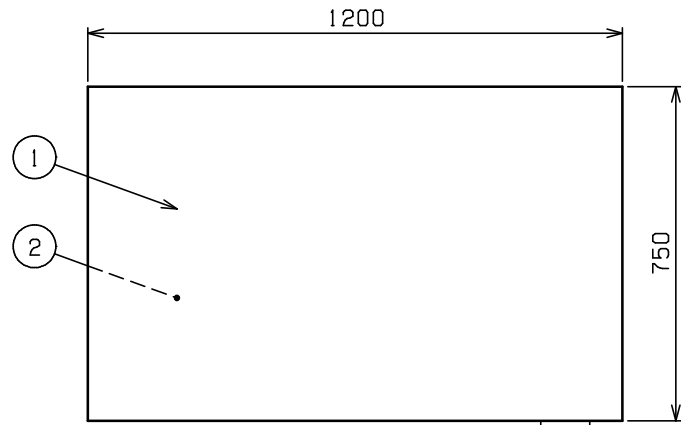

No.	品名 NAME	型式 MODEL	寸法 DIMENSION	台数 QUANTITY
	電気ディッシュウォーマーテーブル	MEWD-127	1200×750×800	

種類	片面式		
外形寸法	間口	奥行	高さ
	1200	750	800
庫内有効寸法	930 (W) × 630 (D) × 485 (H)		
定格電源	三相 200V 50/60Hz 1.03kVA		
定格消費電力	1.03kW		
必要手元開閉器容量	15A		
安全装置	過熱防止装置		
製品重量	111kg		

部番	品名	材質	備考
1	トップ	SUS430	No. 4仕上
2	トップ補強	SUS430	
3	庫内	SUS430	(断熱材付)
4	引違戸	SUS430	No. 4仕上
5	引違戸取手	SUS304	
6	自在棚	SUS430	
7	電源スイッチ		
8	電源ランプ		緑色
9	加熱ランプ		赤色
10	サーモスタット		30~110℃
11	ヒータ		3本
12	排水口		25A (G1)
13	アジャスト	SUS304	
14	電源コード		2m 接地3P 15Aプラグ付
15	本体	SUS430	No. 4仕上