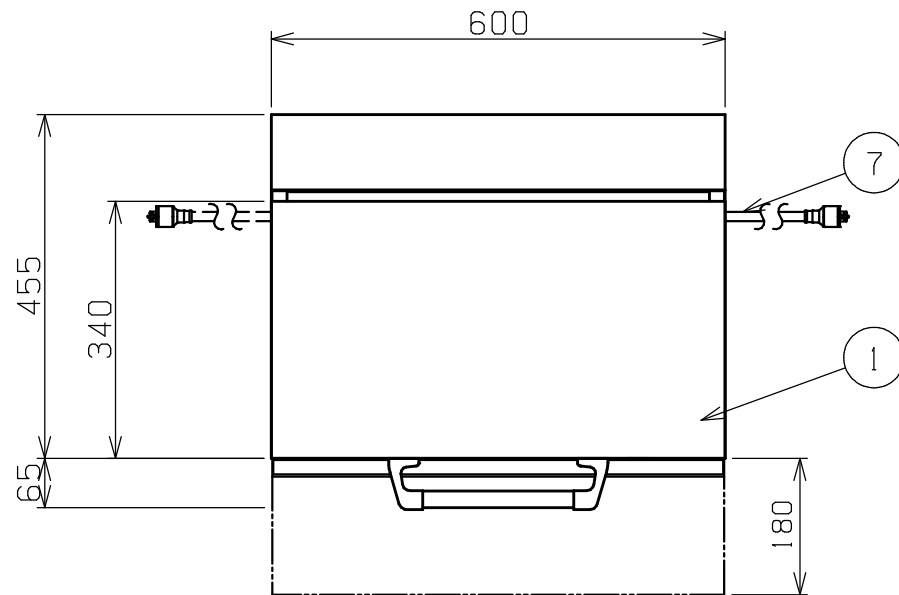

No.	品名 NAME	台数 QUANTITY	型式 MODEL	寸法 DIMENSION
	電気サラマnder		MESM-064	

種類	電気サラマnder MESM-064		
外形寸法	間口	奥行	高さ
	600	455	530
網棚寸法	555 (W) × 345 (D)		
ヒーター高さ調節範囲	95~265mm		
定格電源	三相 200V 50/60Hz		
消費電力	2.8kW		
必要手元開閉器容量	15A		
ヒーター	石英管ヒーター×6		
安全装置	過熱防止装置		
製品重量	52kg		
付属品	焼網 (1), 汁受皿 (1) 耐熱手袋 (1組)		

部番	品名	材質	備考
1	本体	SUS430	No.4仕上
2	電源スイッチ		
3	出力切替スイッチ		
4	取手	SUS304	φ22
5	汁受皿	SUS304	No.4仕上
6	アジャスト	NR	
7	電源コード		2m 接地3P 15Aプラグ付 電源コードは左にも入れ替えれます。

- ※ 設置上の注意 熱機器の設置については安全の為、消防法の設置基準に従って設置してください。
- ※ 改善の為、仕様及び外観を予告なしに変更することがあります。

変更事項 ALTERATION

尺度 SCALE  
1/10

日付 DATE  
.

図番 DRAWING No.  
05689

工事名 TITLE

納品日 DATE OF DELIVERY

検図 CHECK

設計 DESIGN