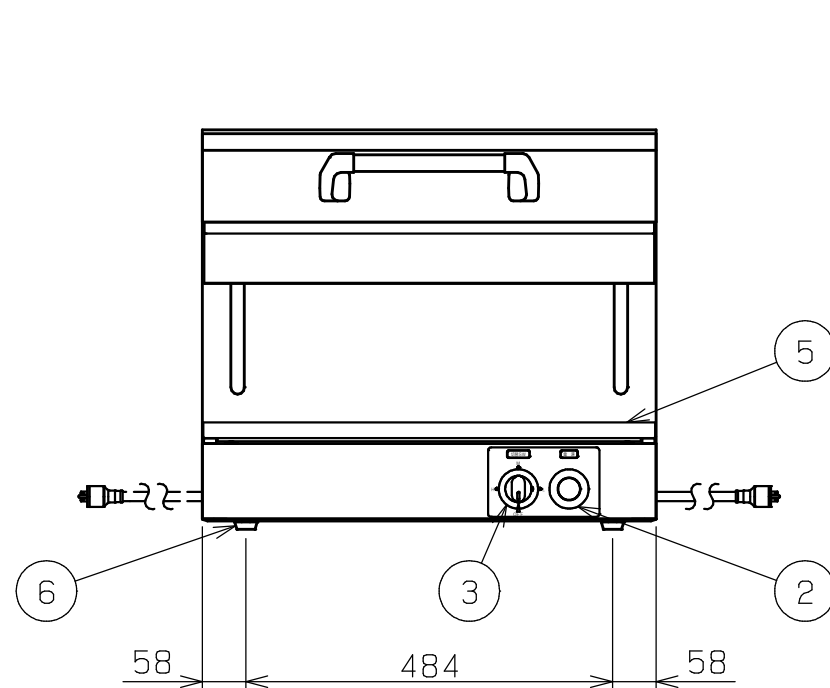

No.	品名 NAME	台数 QUANTITY	型式 MODEL	寸法 DIMENSION
	電気サラマnder		MESM-064	

種類	電気サラマnder MESM-064		
外形寸法	間口	奥行	高さ
	600	455	530
網棚寸法	555 (W) × 345 (D)		
ヒーター高さ調節範囲	95~265mm		
定格電源	三相 200V 50/60Hz		
消費電力	2.8kW		
必要手元開閉器容量	15A		
ヒーター	石英管ヒーター×6		
安全装置	過熱防止装置		
製品重量	52kg		
付属品	焼網 (1), 汁受皿 (1) 耐熱手袋 (1組)		

部番	品名	材質	備考
1	本体	SUS430	No.4仕上
2	電源スイッチ		
3	出力切替スイッチ		
4	取手	SUS304	φ22
5	汁受皿	SUS304	No.4仕上
6	アジャスト	NR	
7	電源コード		2m 接地3P 15Aプラグ付 電源コードは左にも入れ替えれます。

- ※ 設置上の注意 熱機器の設置については安全の為、消防法の設置基準に従って設置してください。
- ※ 改善の為、仕様及び外観を予告なしに変更することがあります。

変更事項 ALTERATION

尺度 SCALE  
1/10

日付 DATE  
.

図番 DRAWING No.  
05689

工事名 TITLE

納品日 DATE OF DELIVERY

検図 CHECK

設計 DESIGN