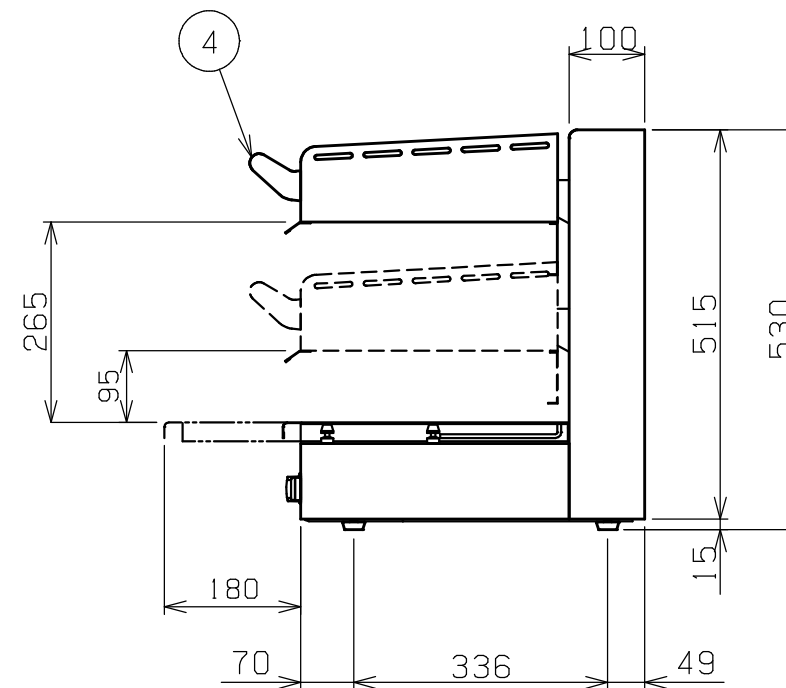

No.	品名 NAME	台数 QUANTITY	型式 MODEL	寸法 DIMENSION
	電気サラマnder		MESM-064	

種類	電気サラマnder MESM-064		
外形寸法	間口	奥行	高さ
	600	455	530
網棚寸法	555 (W) × 345 (D)		
ヒーター高さ調節範囲	95~265mm		
定格電源	三相 200V 50/60Hz		
消費電力	2.8kW		
必要手元開閉器容量	15A		
ヒーター	石英管ヒーター×6		
安全装置	過熱防止装置		
製品重量	52kg		
付属品	焼網 (1), 汁受皿 (1) 耐熱手袋 (1組)		

部番	品名	材質	備考
1	本体	SUS430	No.4仕上
2	電源スイッチ		
3	出力切替スイッチ		
4	取手	SUS304	φ22
5	汁受皿	SUS304	No.4仕上
6	アジャスト	NR	
7	電源コード		2m 接地3P 15Aプラグ付 電源コードは左にも入れ替えれます。

- ※ 設置上の注意 熱機器の設置については安全の為、消防法の設置基準に従って設置してください。
- ※ 改善の為、仕様及び外観を予告なしに変更することがあります。

変更事項 ALTERATION

尺度 SCALE  
1/10

日付 DATE  
.

図番 DRAWING No.  
05689

工事名 TITLE

納品日 DATE OF DELIVERY

検図 CHECK

設計 DESIGN