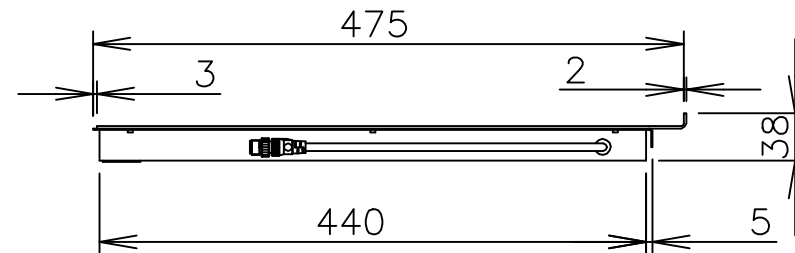

TAIJI

仕 様

メーカー名 タイジ株式会社
 品 名 カップトレー
 型 式 DT-1L
 定格電圧 単相100V 50/60Hz
 消費電力 35W
 安全装置 バイメタル式サーモスタット
 (75℃)
 温度ヒューズ 135℃
 外形寸法 W260×D475×H38
 質 量 2Kg
 備 考 中継コネクタと電源との接続には
 必ずDT-1専用電源コードを使
 用してください。
 商品コード: 043005-7
 寸法単位:mm

⑧			
⑦			
⑥			
⑤			
④			
③	中継コネクタ		
②	中継コネクタケーブル		
①	本体	SUS304	

品番	名 称	仕 様	備 考
----	-----	-----	-----

コネクタ部最大径 φ14.9
 ケーブル径 φ6

承認	検図	製図	尺度	商品説明図	品名	商品コード
		伊東	1:6	タイジ株式会社	カップトレー	043003
符号	改訂項目	年月日			型式	発行日
					DT-1 L	2002年3月20日