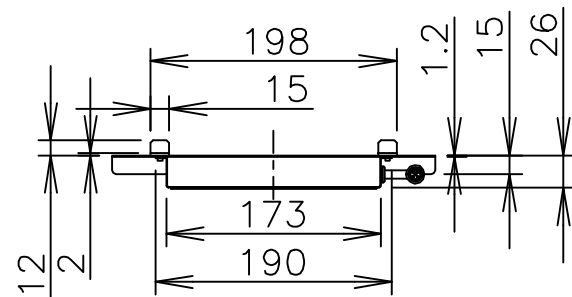

TAIJI

仕 様

メーカー名 タイジ株式会社
 品 名 カップトレー
 型 式 DT-1L
 定格電圧 単相100V 50/60Hz
 消費電力 35W
 安全装置 バイメタル式サーモスタット
 (75℃)
 温度ヒューズ 135℃
 外形寸法 W260×D475×H38
 質 量 2Kg
 備 考 中継コネクタと電源との接続には
 必ずDT-1専用電源コードを使
 用してください。
 商品コード: 043005-7
 寸法単位:mm

⑧			
⑦			
⑥			
⑤			
④			
③	中継コネクタ		
②	中継コネクタケーブル		
①	本体	SUS304	

品番	名 称	仕 様	備 考
----	-----	-----	-----

コネクタ部最大径 φ14.9
 ケーブル径 φ6

承認	検図	製図	尺度	商品説明図	品名	商品コード
		伊東	1:6	タイジ株式会社	カップトレー	043003
符号	改訂項目	年月日			型式	発行日
					DT-1 L	2002年3月20日