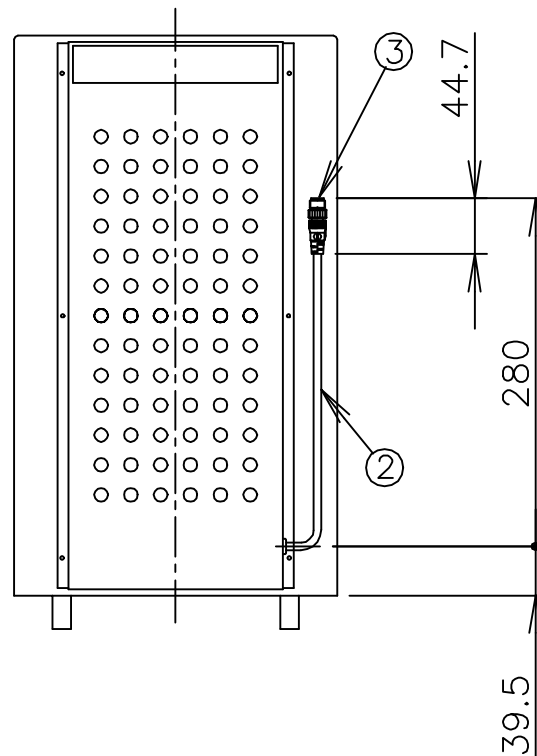

TAIJI

仕 様

メーカー名 タイジ株式会社
 品 名 カップトレー
 型 式 DT-1L
 定格電圧 単相100V 50/60Hz
 消費電力 35W
 安全装置 バイメタル式サーモスタット
 (75℃)
 温度ヒューズ 135℃
 外形寸法 W260×D475×H38
 質 量 2Kg
 備 考 中継コネクタと電源との接続には
 必ずDT-1専用電源コードを使
 用してください。
 商品コード: 043005-7
 寸法単位:mm

⑧			
⑦			
⑥			
⑤			
④			
③	中継コネクタ		
②	中継コネクタケーブル		
①	本体	SUS304	

品番	名 称	仕 様	備 考
----	-----	-----	-----

コネクタ部最大径 φ14.9
 ケーブル径 φ6

承認	検図	製図	尺度	商品説明図	品名	商品コード
		伊東	1:6	タイジ株式会社	カップトレー	043003
符号	改訂項目	年月日			型式	発行日
					DT-1 L	2002年3月20日