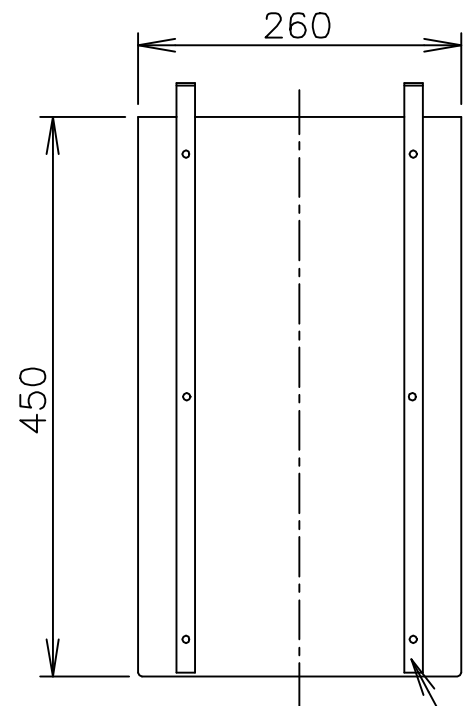

TAIJI

仕 様

メーカー名 タイジ株式会社
 品 名 カップトレー
 型 式 DT-1L
 定格電圧 単相100V 50/60Hz
 消費電力 35W
 安全装置 バイメタル式サーモスタット
 (75℃)
 温度ヒューズ 135℃
 外形寸法 W260×D475×H38
 質 量 2Kg
 備 考 中継コネクタと電源との接続には
 必ずDT-1専用電源コードを使
 用してください。
 商品コード: 043005-7
 寸法単位:mm

⑧			
⑦			
⑥			
⑤			
④			
③	中継コネクタ		
②	中継コネクタケーブル		
①	本体	SUS304	

品番	名 称	仕 様	備 考
----	-----	-----	-----

コネクタ部最大径 φ14.9
 ケーブル径 φ6

承認	検図	製図	尺度	商品説明図	品名	商品コード
		伊東	1:6	タイジ株式会社	カップトレー	043003
符号	改訂項目	年月日			型式	発行日
					DT-1 L	2002年3月20日