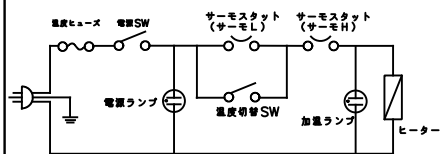

TAIJI

仕 様

メーカー名 タイジ株式会社
 品 名 カップウォーマ
 型 式 DA-23GS
 定格電圧 単相100V 50/60Hz
 消費電力 150W
 温度調節 バイメタル式サーモスタット
 庫内温度 HIGH: 70℃ LOW: 55℃
 安全装置 温度ヒューズ 119℃
 外形寸法 W445×D390×H324
 庫内寸法 W383×D288×H190
 庫内容量 23リットル
 質 量 7.2Kg
 付 属 品 ステンレスカゴ、変換プラグ

寸法単位: mm

⑧			
⑦			
⑥	材質	SUS304	
⑤	電源コード	VCTF 0.75sq×3 (黒)	
④	スライド扉	ポリカーボネイト	
③	取手		
②	操作パネル		
①	本体	銅板塗装	
品番	名 称	仕 様	備 考

プラグ形状 3芯 キャブタイヤ

コード位置
A 28
B 78

承認	検図	製図	R度	商品説明図	品名	商品コード
		村山	1:5	タイジ株式会社	カップウォーマ	
符号	改訂項目	年月日			型式	発行日
					DA-23GS	2021年9月17日