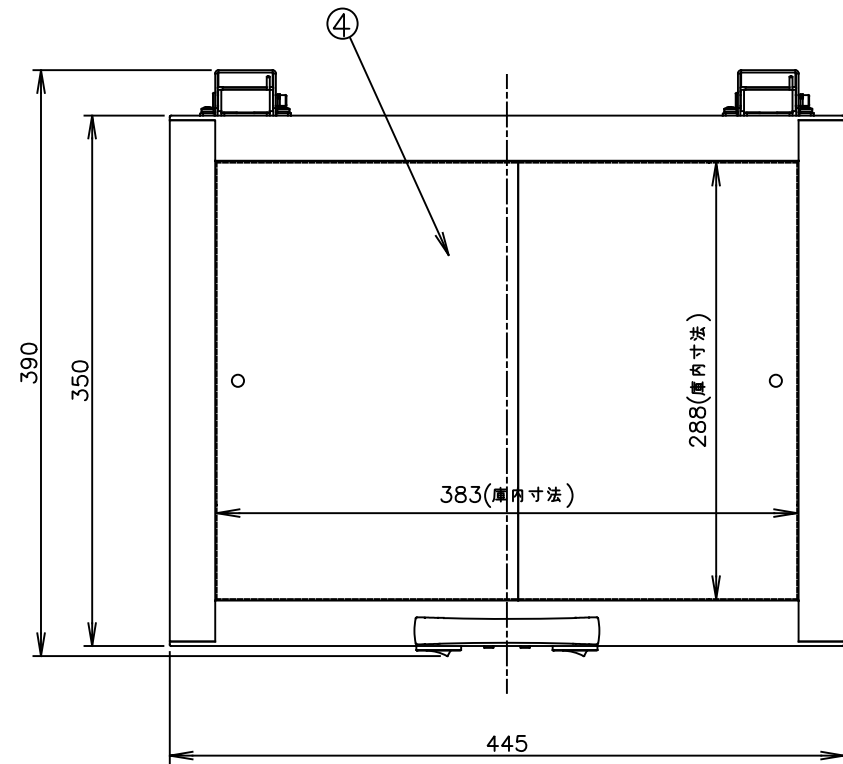

TAIJI

仕 様

メーカー名 タイジ株式会社
 品 名 カップウォーマ
 型 式 DA-23GS
 定格電圧 単相100V 50/60Hz
 消費電力 150W
 温度調節 バイメタル式サーモスタット
 庫内温度 HIGH: 70℃ LOW: 55℃
 安全装置 温度ヒューズ 119℃
 外形寸法 W445×D390×H324
 庫内寸法 W383×D288×H190
 庫内容量 23リットル
 質 量 7.2Kg
 付 属 品 ステンレスカゴ、変換プラグ

寸法単位: mm

⑧			
⑦			
⑥	材質	SUS304	
⑤	電源コード	VCTF 0.75sq×3 (黒)	
④	スライド扉	ポリカーボネイト	
③	取手		
②	操作パネル		
①	本体	銅板塗装	
品番	名 称	仕 様	備 考

プラグ形状 3芯 キャブタイヤ

コード位置
A 28
B 78

承認	検図	製図	R度	商品説明図	品名	商品コード
		村山	1:5	タイジ株式会社	カップウォーマ	
符号	改訂項目	年月日			型式	発行日
					DA-23GS	2021年9月17日