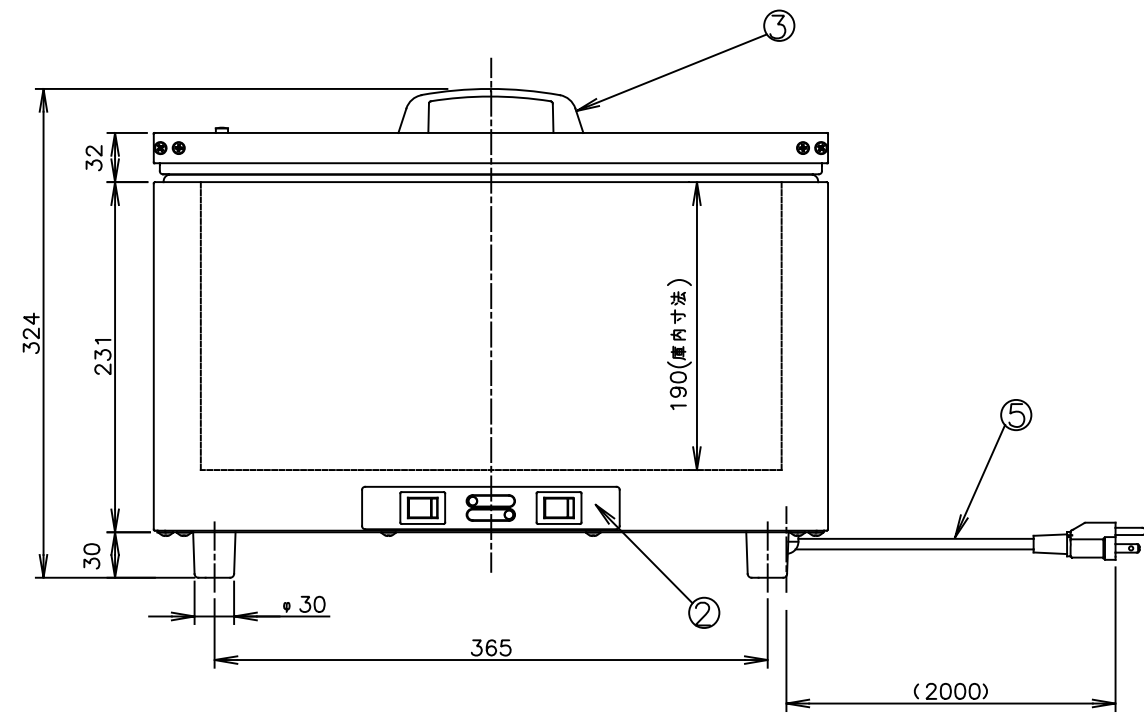

TAIJI

仕 様

メーカー名 タイジ株式会社
 品 名 カップウォーマ
 型 式 DA-23GS
 定格電圧 単相100V 50/60Hz
 消費電力 150W
 温度調節 バイメタル式サーモスタット
 庫内温度 HIGH: 70℃ LOW: 55℃
 安全装置 温度ヒューズ 119℃
 外形寸法 W445×D390×H324
 庫内寸法 W383×D288×H190
 庫内容量 23リットル
 質 量 7.2Kg
 付 属 品 ステンレスカゴ、変換プラグ

寸法単位: mm

⑧			
⑦			
⑥	材質	SUS304	
⑤	電源コード	VCTF 0.75sq×3 (黒)	
④	スライド扉	ポリカーボネイト	
③	取手		
②	操作パネル		
①	本体	銅板塗装	
品番	名 称	仕 様	備 考

プラグ形状 3芯 キャブタイヤ

コード位置
A 28
B 78

承認	検図	製図	R度	商品説明図	品名	商品コード
		村山	1:5	タイジ株式会社	カップウォーマ	
符号	改訂項目	年月日			型式	発行日
					DA-23GS	2021年9月17日