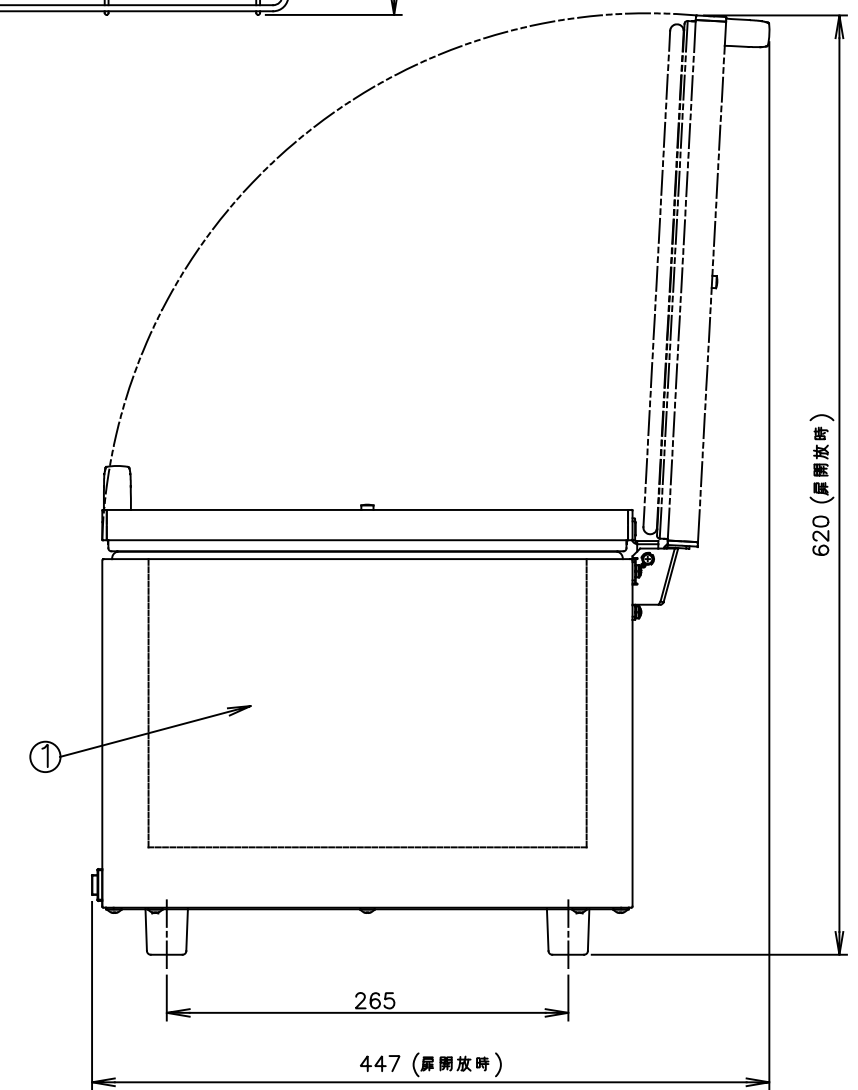

TAIJI

仕 様

メーカー名 タイジ株式会社
 品 名 カップウォーマ
 型 式 DA-23GS
 定格電圧 単相100V 50/60Hz
 消費電力 150W
 温度調節 バイメタル式サーモスタット
 庫内温度 HIGH: 70℃ LOW: 55℃
 安全装置 温度ヒューズ 119℃
 外形寸法 W445×D390×H324
 庫内寸法 W383×D288×H190
 庫内容量 23リットル
 質 量 7.2Kg
 付 属 品 ステンレスカゴ、変換プラグ

寸法単位: mm

⑧			
⑦			
⑥	材質	SUS304	
⑤	電源コード	VCTF 0.75sq×3 (黒)	
④	スライド扉	ポリカーボネイト	
③	取手		
②	操作パネル		
①	本体	銅板塗装	
品番	名 称	仕 様	備 考

プラグ形状 3芯 キャブタイヤ

コード位置
A 28
B 78

承認	検図	製図	R度	商品説明図	品名	商品コード
		村山	1:5	タイジ株式会社	カップウォーマ	
符号	改訂項目	年月日			型式	発行日
					DA-23GS	2021年9月17日