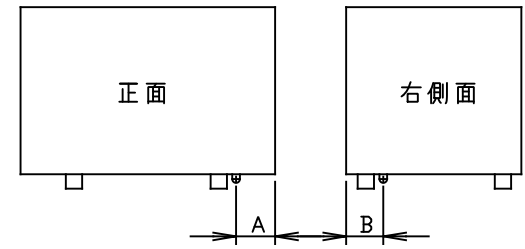

TAIJI

仕 様

メーカー名 タイジ株式会社
 品 名 カップウォーマ
 型 式 DA-23GS
 定格電圧 単相100V 50/60Hz
 消費電力 150W
 温度調節 バイメタル式サーモスタット
 庫内温度 HIGH: 70℃ LOW: 55℃
 安全装置 温度ヒューズ 119℃
 外形寸法 W445×D390×H324
 庫内寸法 W383×D288×H190
 庫内容量 23リットル
 質 量 7.2Kg
 付 属 品 ステンレスカゴ、変換プラグ

寸法単位: mm

⑧			
⑦			
⑥	材質	SUS304	
⑤	電源コード	VCTF 0.75sq×3 (黒)	
④	スライド扉	ポリカーボネイト	
③	取手		
②	操作パネル		
①	本体	銅板塗装	
品番	名 称	仕 様	備 考

プラグ形状 3芯 キャブタイヤ

コード位置
A 28
B 78

承認	検図	製図	R度	商品説明図	品名	商品コード
		村山	1:5	タイジ株式会社	カップウォーマ	
符号	改訂項目	年月日			型式	発行日
					DA-23GS	2021年9月17日