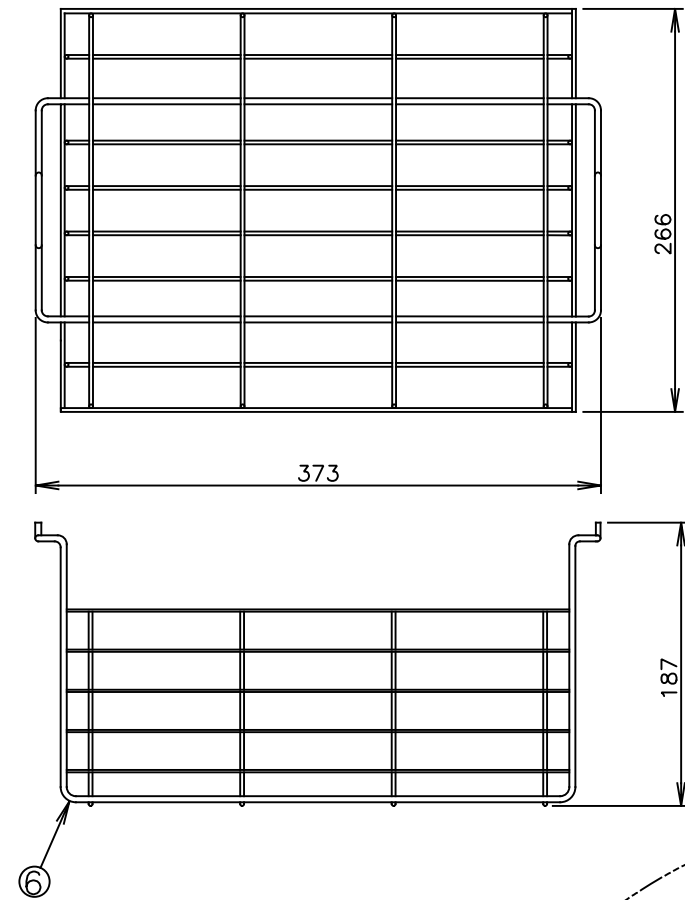

TAIJI

仕 様

メーカー名 タイジ株式会社
 品 名 カップウォーマ
 型 式 DA-23GS
 定格電圧 単相100V 50/60Hz
 消費電力 150W
 温度調節 バイメタル式サーモスタット
 庫内温度 HIGH: 70℃ LOW: 55℃
 安全装置 温度ヒューズ 119℃
 外形寸法 W445×D390×H324
 庫内寸法 W383×D288×H190
 庫内容量 23リットル
 質 量 7.2Kg
 付 属 品 ステンレスカゴ、変換プラグ

寸法単位: mm

⑧			
⑦			
⑥	材質	SUS304	
⑤	電源コード	VCTF 0.75sq×3 (黒)	
④	スライド扉	ポリカーボネイト	
③	取手		
②	操作パネル		
①	本体	銅板塗装	
品番	名 称	仕 様	備 考

プラグ形状 3芯 キャブタイヤ

コード位置
A 28
B 78

承認	検図	製図	R度	商品説明図	品名	商品コード
		村山	1:5	タイジ株式会社	カップウォーマ	
符号	改訂項目	年月日			型式	発行日
					DA-23GS	2021年9月17日