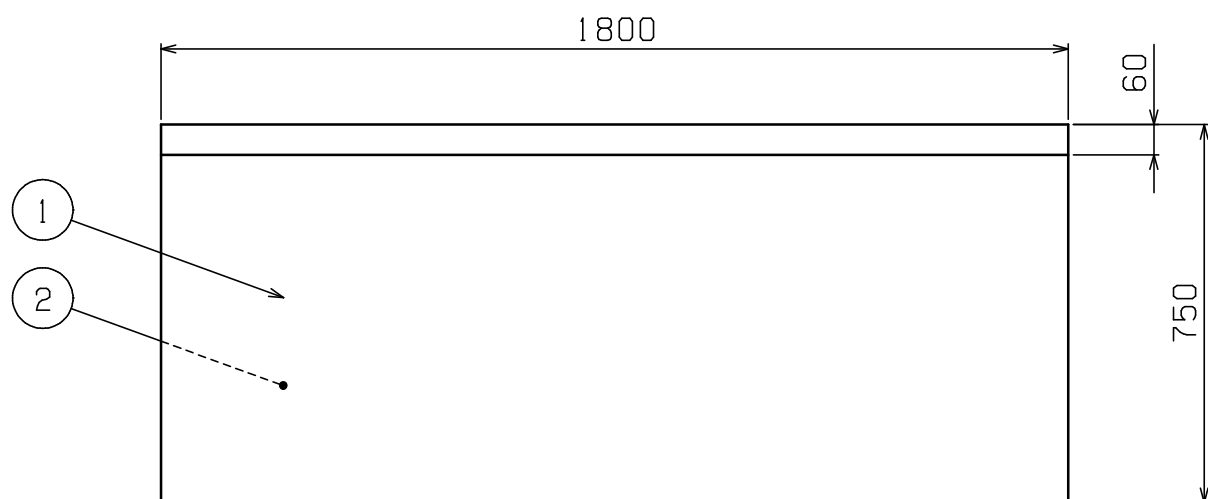

No.	品名 NAME	型式 MODEL	寸法 DIMENSION	台数 QUANTITY
	430プレミアムシリーズ 調理台引出し付 (バックあり、H850仕様)	BWD-187H	1800×750×850	

外形寸法	間口	奥行	高さ
	1800	750	850
製品重量	63.2kg		

部番	品名	材質	備考
1	トップ	SUS430	t1.0 No. 4仕上
2	トップ補強	ボンデ	t1.0
3	化粧板	SUS430	t0.8 No. 4仕上
4	引出し本体	SUS430	t0.8
5	引出し取手	SUS304	
6	スノコ板	SUS430	t1.0 No. 4仕上
7	脚	SUS304	t1.0 φ38
8	アジャスト	SUS304	

※ 改善の為、仕様及び外観を予告なしに変更することがあります。

 株式会社マルゼン MARUZEN CO., LTD.	変更事項 ALTERATION	尺度 SCALE A3: 1/15	日付 DATE	図番 DRAWING No. 08616	工事名称 TITLE	納品日 DATE OF DELIVERY
		検図 CHECK	設計 DESIGN	製図 DRAW	営業担当 CHARGE	図面名称 DRAWING CORD 430プレミアムシリーズ 調理台引出し付 (バックあり、H850仕様)