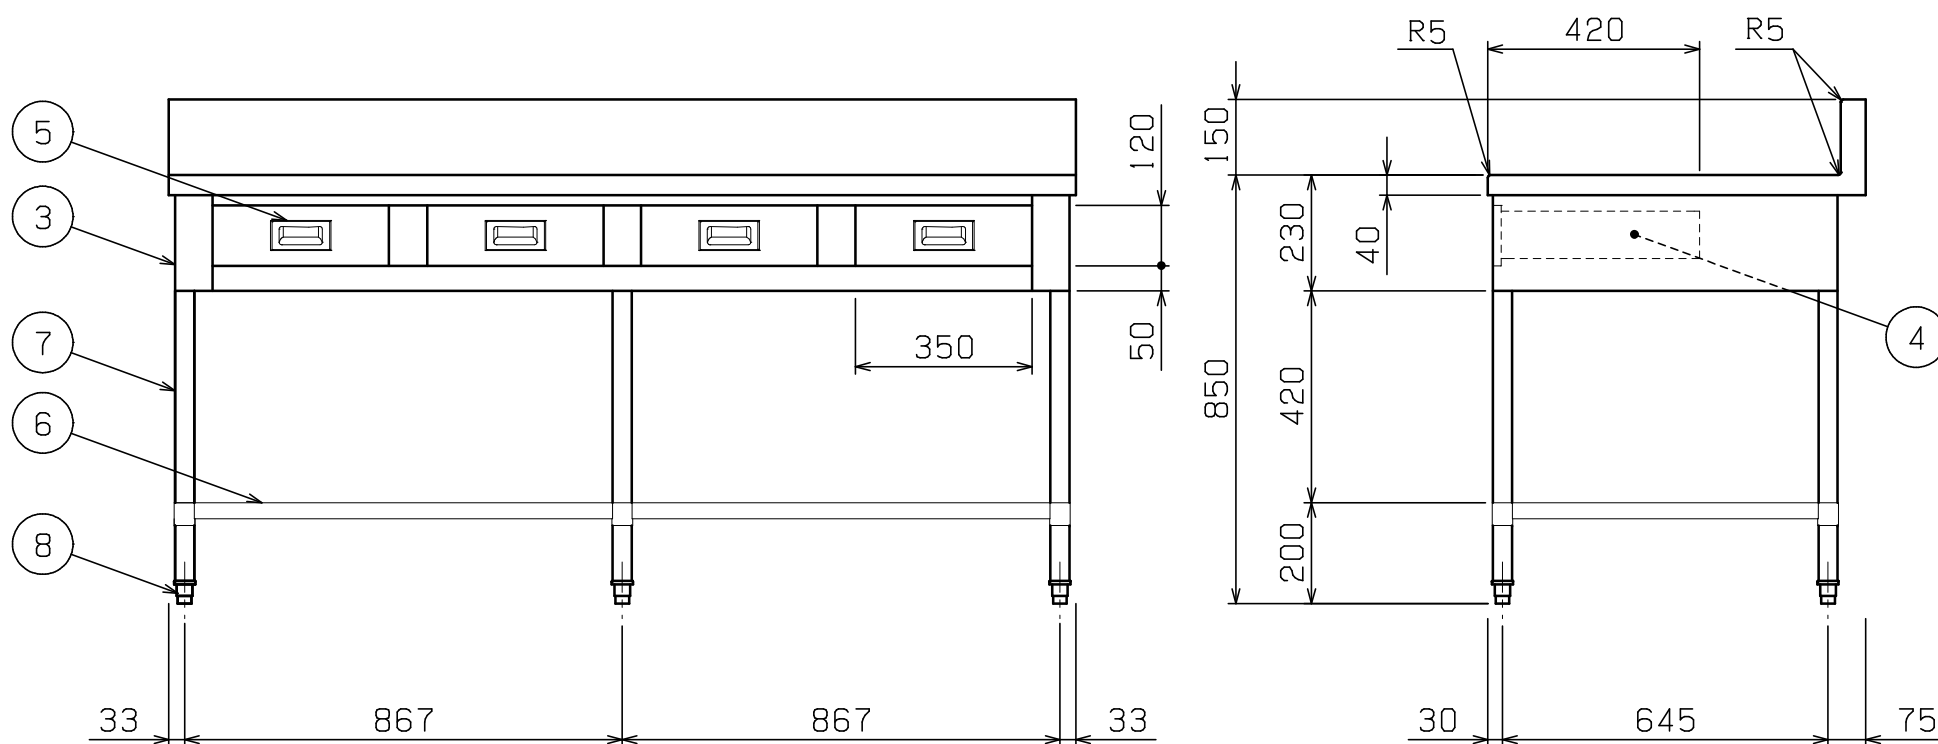

No.	品名 NAME	型式 MODEL	寸法 DIMENSION	台数 QUANTITY
	430プレミアムシリーズ 調理台引出し付 (バックあり、H850仕様)	BWD-187H	1800×750×850	

外形寸法	間口	奥行	高さ
	1800	750	850
製品重量	63.2kg		

部番	品名	材質	備考
1	トップ	SUS430	t1.0 No. 4仕上
2	トップ補強	ボンデ	t1.0
3	化粧板	SUS430	t0.8 No. 4仕上
4	引出し本体	SUS430	t0.8
5	引出し取手	SUS304	
6	スノコ板	SUS430	t1.0 No. 4仕上
7	脚	SUS304	t1.0 φ38
8	アジャスト	SUS304	

※ 改善の為、仕様及び外観を予告なしに変更することがあります。

 株式会社マルゼン MARUZEN CO., LTD.	変更事項 ALTERATION	尺度 SCALE A3: 1/15	日付 DATE	図番 DRAWING No. 08616	工事名称 TITLE	納品日 DATE OF DELIVERY
		検図 CHECK	設計 DESIGN	製図 DRAW	営業担当 CHARGE	図面名称 DRAWING CORD 430プレミアムシリーズ 調理台引出し付 (バックあり、H850仕様)