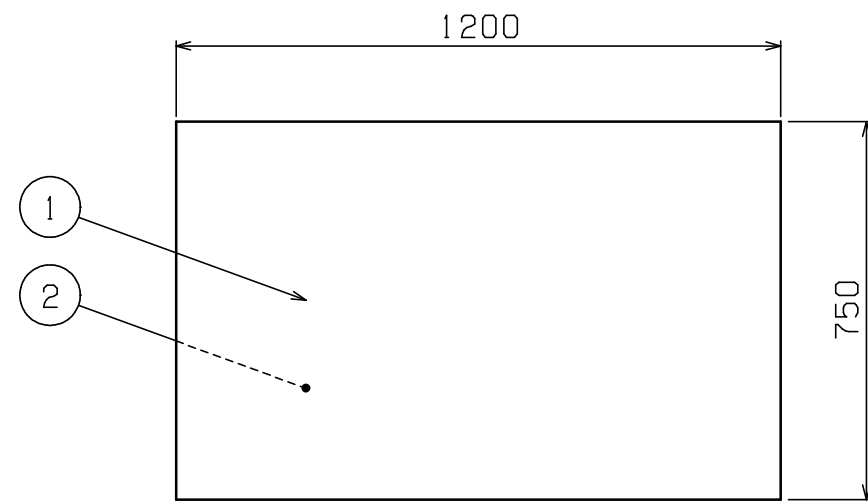

No.	品名 NAME	型式 MODEL	寸法 DIMENSION	台数 QUANTITY
	430プレミアムシリーズ 調理台引出し付 (バックなし、三面R、H850仕様)	BWD-127TH	1200×750×850	

外形寸法	間口	奥行	高さ
	1200	750	850
製品重量	44.7kg		

部番	品名	材質	備考
1	トップ	SUS430	t1.0 No. 4仕上
2	トップ補強	ボンデ	t1.0
3	化粧板	SUS430	t0.8 No. 4仕上
4	引出し本体	SUS430	t0.8
5	引出し取手	SUS304	
6	スノコ板	SUS430	t1.0 No. 4仕上
7	脚	SUS304	t1.0 φ38
8	アジャスト	SUS304	