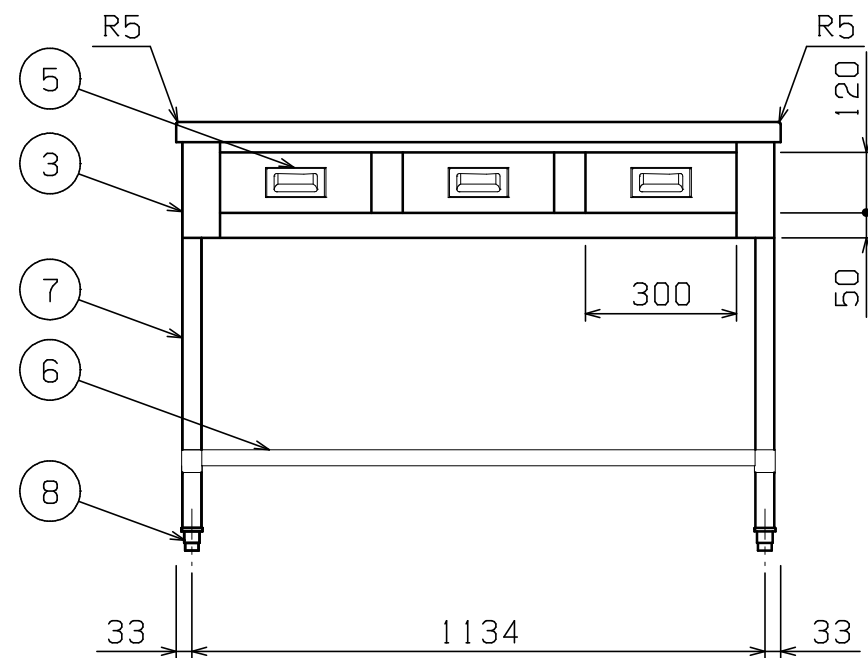

No.	品名 NAME	型式 MODEL	寸法 DIMENSION	台数 QUANTITY
	430プレミアムシリーズ 調理台引出し付 (バックなし、三面R、H850仕様)	BWD-127TH	1200×750×850	

外形寸法	間口	奥行	高さ
	1200	750	850
製品重量	44.7kg		

部番	品名	材質	備考
1	トップ	SUS430	t1.0 No. 4仕上
2	トップ補強	ボンデ	t1.0
3	化粧板	SUS430	t0.8 No. 4仕上
4	引出し本体	SUS430	t0.8
5	引出し取手	SUS304	
6	スノコ板	SUS430	t1.0 No. 4仕上
7	脚	SUS304	t1.0 φ38
8	アジャスト	SUS304	