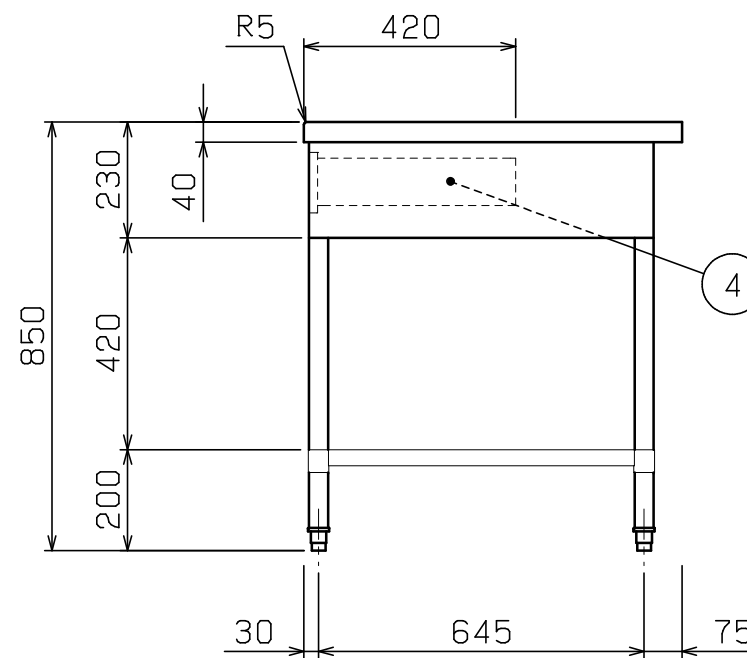

No.	品名 NAME	型式 MODEL	寸法 DIMENSION	台数 QUANTITY
	430プレミアムシリーズ 調理台引出し付 (バックなし、三面R、H850仕様)	BWD-127TH	1200×750×850	

外形寸法	間口	奥行	高さ
	1200	750	850
製品重量	44.7kg		

部番	品名	材質	備考
1	トップ	SUS430	t1.0 No. 4仕上
2	トップ補強	ボンデ	t1.0
3	化粧板	SUS430	t0.8 No. 4仕上
4	引出し本体	SUS430	t0.8
5	引出し取手	SUS304	
6	スノコ板	SUS430	t1.0 No. 4仕上
7	脚	SUS304	t1.0 φ38
8	アジャスト	SUS304	