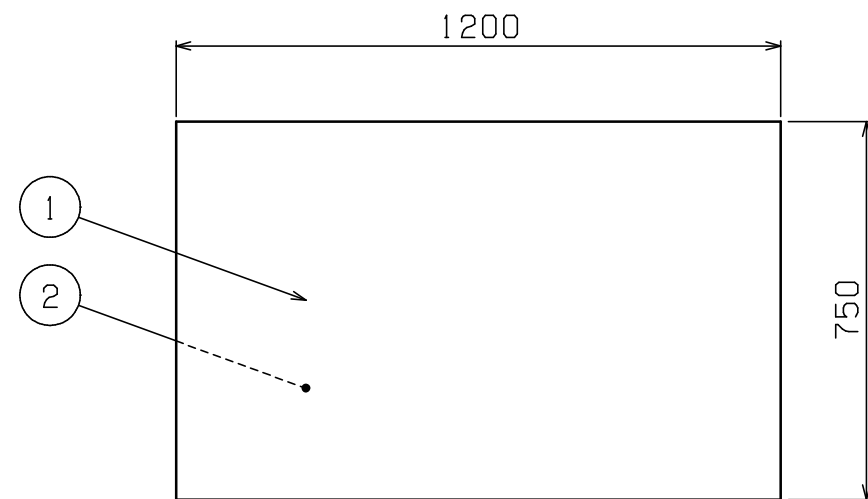

No.	品名 NAME	型式 MODEL	寸法 DIMENSION	台数 QUANTITY
	430プレミアムシリーズ 調理台引出し付 (バックなし、三面R)	BWD-127T	1200×750×800	

外形寸法	間口	奥行	高さ
	1200	750	800
製品重量	44.5kg		

部番	品名	材質	備考
1	トップ	SUS430	t1.0 No. 4仕上
2	トップ補強	ボンデ	t1.0
3	化粧板	SUS430	t0.8 No. 4仕上
4	引出し本体	SUS430	t0.8
5	引出し取手	SUS304	
6	スノコ板	SUS430	t1.0 No. 4仕上
7	脚	SUS304	t1.0 φ38
8	アジャスト	SUS304	