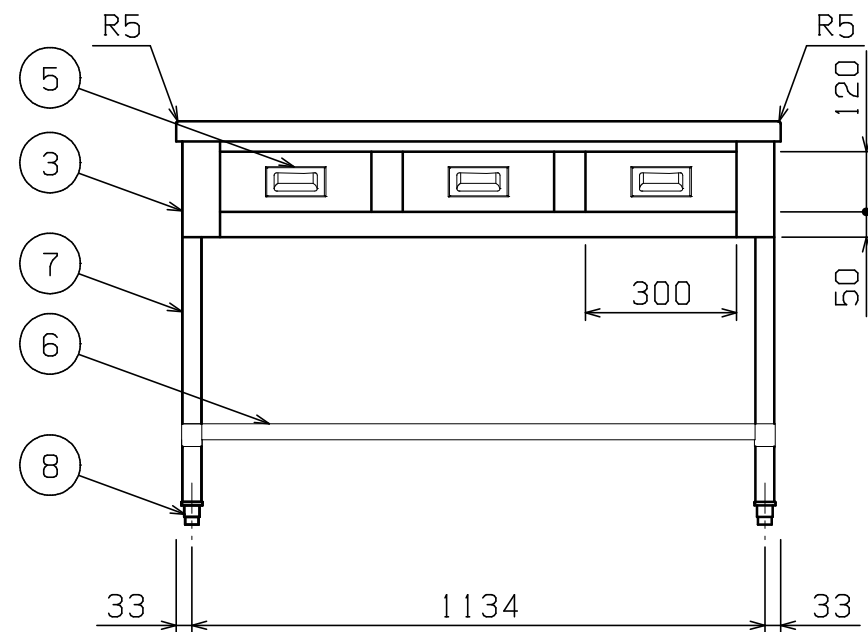

No.	品名 NAME	型式 MODEL	寸法 DIMENSION	台数 QUANTITY
	430プレミアムシリーズ 調理台引出し付 (バックなし、三面R)	BWD-127T	1200×750×800	

外形寸法	間口	奥行	高さ
	1200	750	800
製品重量	44.5kg		

部番	品名	材質	備考
1	トップ	SUS430	t1.0 No. 4仕上
2	トップ補強	ボンデ	t1.0
3	化粧板	SUS430	t0.8 No. 4仕上
4	引出し本体	SUS430	t0.8
5	引出し取手	SUS304	
6	スノコ板	SUS430	t1.0 No. 4仕上
7	脚	SUS304	t1.0 φ38
8	アジャスト	SUS304	