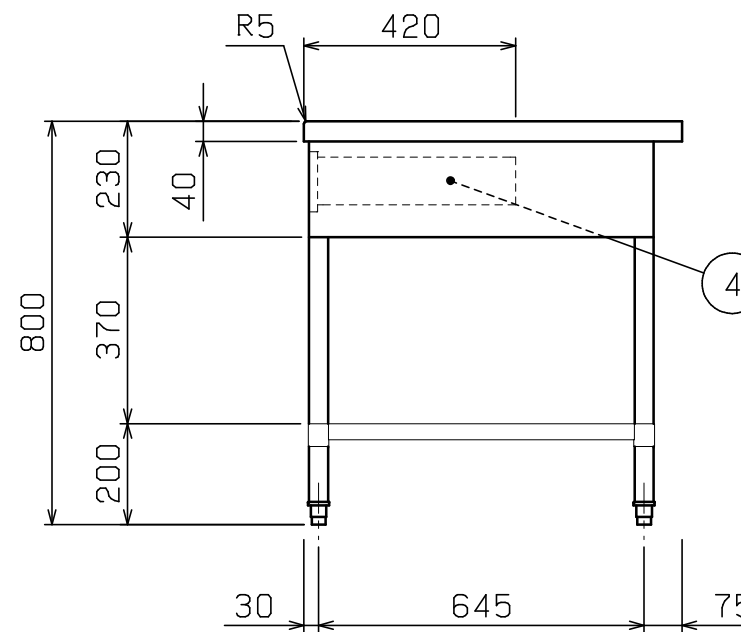

No.	品名 NAME	型式 MODEL	寸法 DIMENSION	台数 QUANTITY
	430プレミアムシリーズ 調理台引出し付 (バックなし、三面R)	BWD-127T	1200×750×800	

外形寸法	間口	奥行	高さ
	1200	750	800
製品重量	44.5kg		

部番	品名	材質	備考
1	トップ	SUS430	t1.0 No. 4仕上
2	トップ補強	ボンデ	t1.0
3	化粧板	SUS430	t0.8 No. 4仕上
4	引出し本体	SUS430	t0.8
5	引出し取手	SUS304	
6	スノコ板	SUS430	t1.0 No. 4仕上
7	脚	SUS304	t1.0 φ38
8	アジャスト	SUS304	