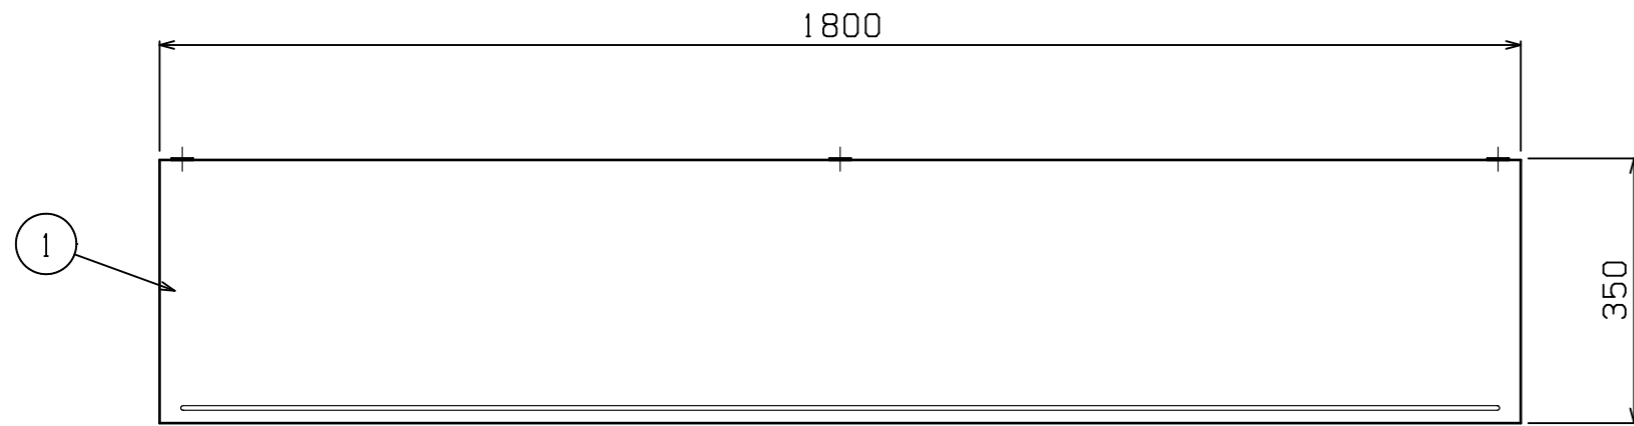

No.	品名 NAME	型式 MODEL	寸法 DIMENSION	台数 QUANTITY
	430ブリームシリーズ スライド平棚	BESS35-18	1800×350×200	

製品重量	12.5kg
付属品	M6六角ボルト(6)

部番	品名	材質	備考
1	棚板	SUS430	t0.8 No.4仕上
2	棚受け	SUS430	t2.0 No.4仕上
3	固定用穴		φ6.5

※ 改善の為、仕様及び外観を予告なしに変更することがあります。