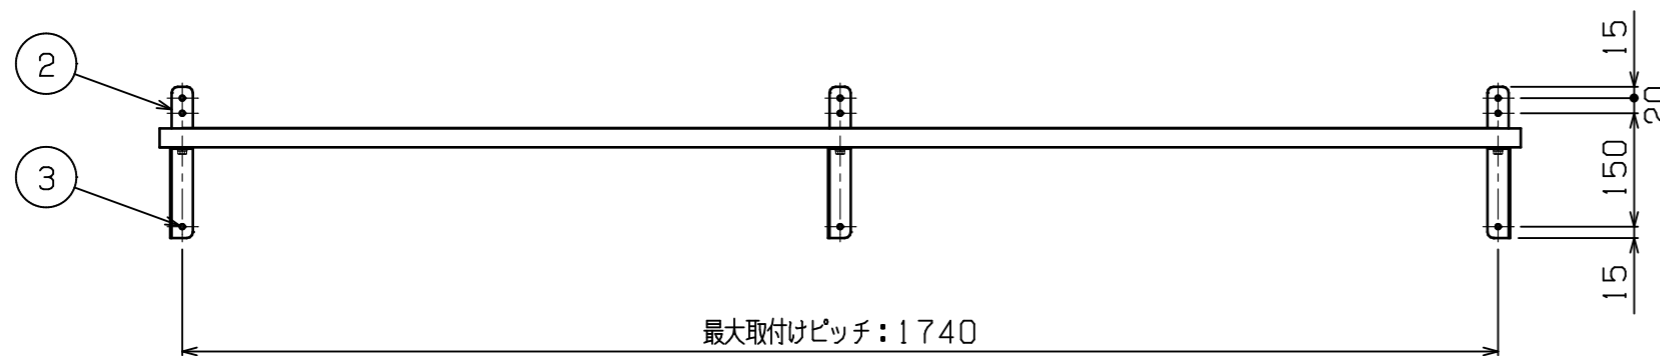

No.	品名 NAME	型式 MODEL	寸法 DIMENSION	台数 QUANTITY
	430ブリームシリーズ スライド平棚	BESS35-18	1800×350×200	

製品重量	12.5kg
付属品	M6六角ボルト(6)

部番	品名	材質	備考
1	棚板	SUS430	t0.8 No.4仕上
2	棚受け	SUS430	t2.0 No.4仕上
3	固定用穴		φ6.5

※ 改善の為、仕様及び外観を予告なしに変更することがあります。