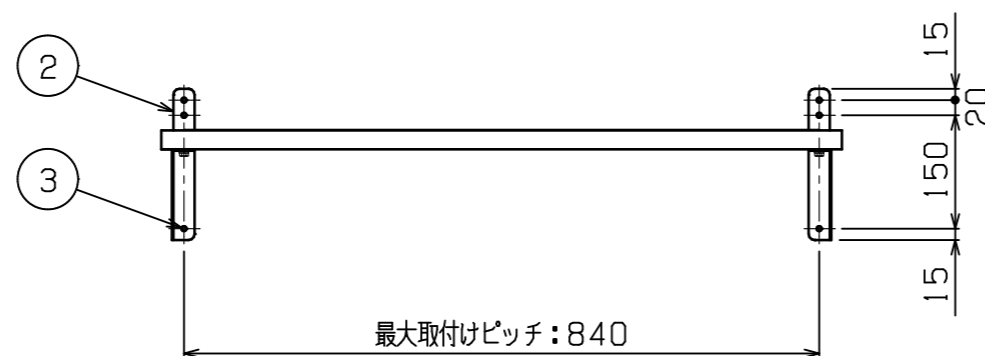

No.	品名 NAME	型式 MODEL	寸法 DIMENSION	台数 QUANTITY
	430ブリームシリーズ スライド平棚	BESS35-09	900×350×200	

製品重量	6.6kg
付属品	M6六角ボルト(4)

部番	品名	材質	備考
1	棚板	SUS430	t0.8 No.4仕上
2	棚受け	SUS430	t2.0 No.4仕上
3	固定用穴		φ6.5

※ 改善の為、仕様及び外観を予告なしに変更することがあります。