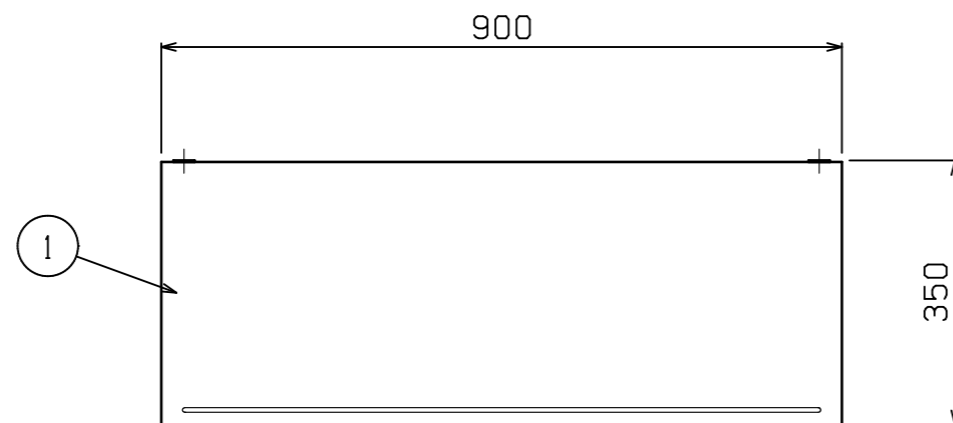

No.	品名 NAME	型式 MODEL	寸法 DIMENSION	台数 QUANTITY
	430ブリームシリーズ スライド平棚	BESS35-09	900×350×200	

製品重量	6.6kg
付属品	M6六角ボルト(4)

部番	品名	材質	備考
1	棚板	SUS430	t0.8 No.4仕上
2	棚受け	SUS430	t2.0 No.4仕上
3	固定用穴		φ6.5

※ 改善の為、仕様及び外観を予告なしに変更することがあります。