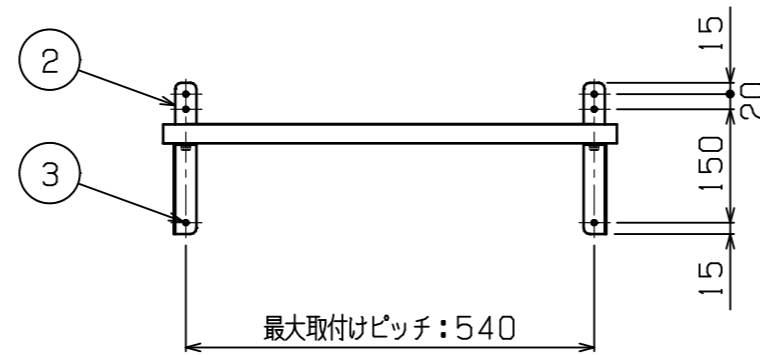

No.	品名 NAME	型式 MODEL	寸法 DIMENSION	台数 QUANTITY
	430ブリームシリーズ スライド平棚	BESS30-06	600×300×200	

製品重量	4.4kg
付属品	M6六角ボルト(4)

部番	品名	材質	備考
1	棚板	SUS430	t0.8 No. 4仕上
2	棚受け	SUS430	t2.0 No. 4仕上
3	固定用穴		φ6.5

※ 改善の為、仕様及び外観を予告なしに変更することがあります。

 株式会社マルゼン MARUZEN CO., LTD.	変更事項 ALTERATION	尺度 SCALE A3: 1/10	日付 DATE	図番 DRAWING No. 10023	工事名称 TITLE	納品日 DATE OF DELIVERY
		検図 CHECK	設計 DESIGN	製図 DRAW	営業担当 CHARGE	図面名称 DRAWING CORD 430ブリームシリーズ スライド平棚