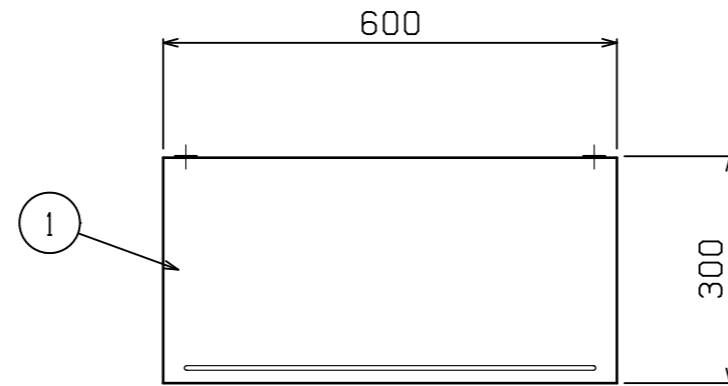

No.	品名 NAME	型式 MODEL	寸法 DIMENSION	台数 QUANTITY
	430ブリームシリーズ スライド平棚	BESS30-06	600×300×200	

製品重量	4.4kg
付属品	M6六角ボルト(4)

部番	品名	材質	備考
1	棚板	SUS430	t0.8 No. 4仕上
2	棚受け	SUS430	t2.0 No. 4仕上
3	固定用穴		φ6.5

※ 改善の為、仕様及び外観を予告なしに変更することがあります。

 株式会社マルゼン MARUZEN CO., LTD.	変更事項 ALTERATION	尺度 SCALE A3: 1/10	日付 DATE	図番 DRAWING No. 10023	工事名称 TITLE	納品日 DATE OF DELIVERY
		検図 CHECK	設計 DESIGN	製図 DRAW	営業担当 CHARGE	図面名称 DRAWING CORD 430ブリームシリーズ スライド平棚