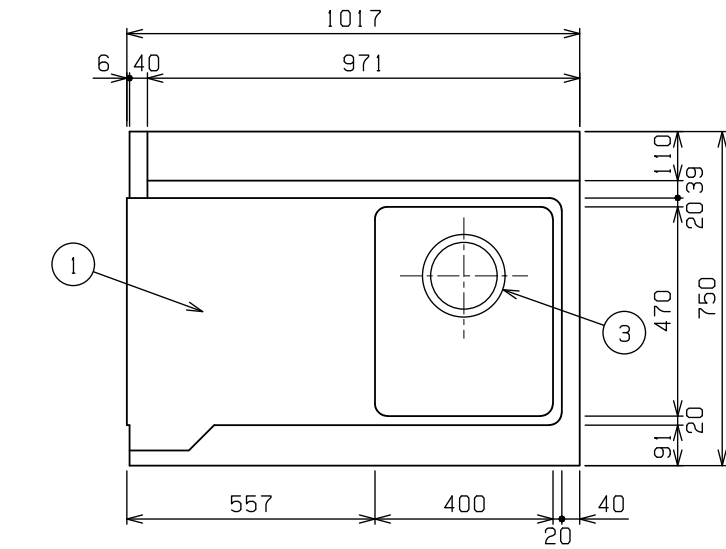

No.	品名NAME	台数QUANTITY	型式MODEL	寸法MEASUR
	スルータイプ ソイルドテーブル		BDWS-107R	

外形寸法	間口	奥行	高さ
	1017	750	820
適用機種	スルータイプ (MDW5)		

〈基本の組合せ〉

部番	品名	材質	備考
1	トップ(シンク)	SUS430	t1.2 No.4 仕上
2	化粧板	SUS430	t0.6 No.4 仕上
3	排水金具		50A φ186 キングドレン (ポリプロピレン)
4	オーバーフロー	塩ビ	金具SUS430
5	脚	SUS304	t1.0 φ38
6	アジャスト	SUS304	

※ 改善の為、仕様及び外観を予告なしに変更することがあります。

業務用総合厨房機器メーカー  <b>株式会社 マルゼン</b> MARUZEN CO.,LTD.	変更事項ALTERNATION	縮尺SCALE 1/12	日付DATE .	図番DRAWING No. 03377	工事名TITLE	備考REMARKS
	検図CHECK	設計DESIGN	製図DRAW	営業担当CHARGE	図面名称DRAWING CORD スルータイプ ソイルドテーブル	承認印APPROVED