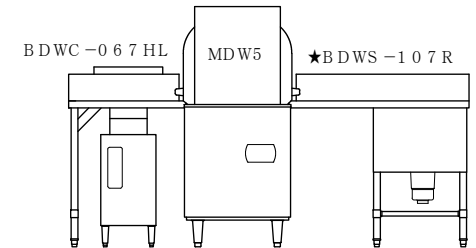

No.	品名NAME	台数QUANTITY	型式MODEL	寸法MEASUR
	スルータイプ ソイルドテーブル		BDWS-107R	

外形寸法	間口	奥行	高さ
	1017	750	820
適用機種	スルータイプ (MDW5)		

〈基本の組合せ〉

部番	品名	材質	備考
1	トップ(シンク)	SUS430	t1.2 No.4 仕上
2	化粧板	SUS430	t0.6 No.4 仕上
3	排水金具		50A φ186 キングドレン (ポリプロピレン)
4	オーバーフロー	塩ビ	金具SUS430
5	脚	SUS304	t1.0 φ38
6	アジャスト	SUS304	

※ 改善の為、仕様及び外観を予告なしに変更することがあります。

業務用総合厨房機器メーカー  <b>株式会社 マルゼン</b> MARUZEN CO.,LTD.	変更事項ALTERNATION	縮尺SCALE 1/12	日付DATE .	図番DRAWING No. 03377	工事名TITLE	備考REMARKS
	検図CHECK	設計DESIGN	製図DRAW	営業担当CHARGE	図面名称DRAWING CORD スルータイプ ソイルドテーブル	承認印APPROVED