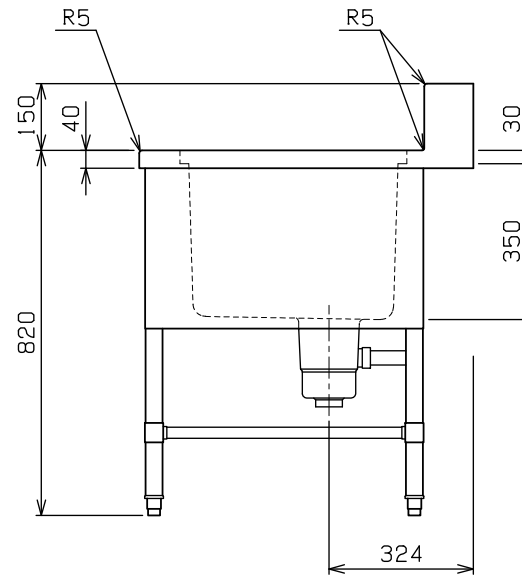

No.	品名NAME	台数QUANTITY	型式MODEL	寸法MEASUR
	スルータイプ ソイルドテーブル		BDWS-107R	

外形寸法	間口	奥行	高さ
	1017	750	820
適用機種	スルータイプ (MDW5)		

〈基本の組合せ〉

部番	品名	材質	備考
1	トップ(シンク)	SUS430	t1.2 No.4 仕上
2	化粧板	SUS430	t0.6 No.4 仕上
3	排水金具		50A φ186 キングドレン (ポリプロピレン)
4	オーバーフロー	塩ビ	金具SUS430
5	脚	SUS304	t1.0 φ38
6	アジャスト	SUS304	

※ 改善の為、仕様及び外観を予告なしに変更することがあります。

業務用総合厨房機器メーカー  <b>株式会社 マルゼン</b> MARUZEN CO.,LTD.	変更事項ALTERNATION	縮尺SCALE 1/12	日付DATE .	図番DRAWING No. 03377	工事名TITLE	備考REMARKS
	検図CHECK	設計DESIGN	製図DRAW	営業担当CHARGE	図面名称DRAWING CORD スルータイプ ソイルドテーブル	承認印APPROVED