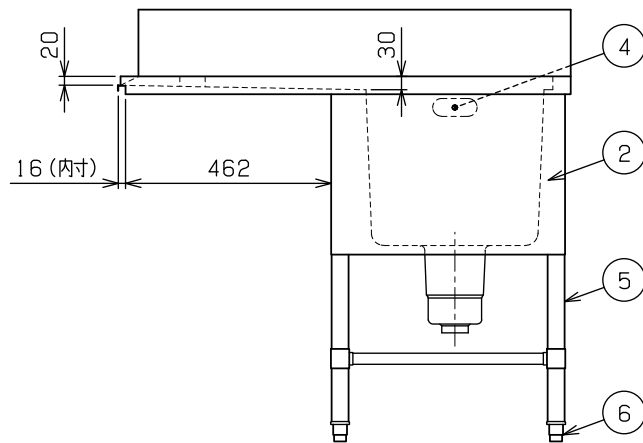

No.	品名NAME	台数QUANTITY	型式MODEL	寸法MEASUR
	スルータイプ ソイルドテーブル		BDWS-107R	

外形寸法	間口	奥行	高さ
	1017	750	820
適用機種	スルータイプ (MDW5)		

〈基本の組合せ〉

部番	品名	材質	備考
1	トップ(シンク)	SUS430	t1.2 No.4 仕上
2	化粧板	SUS430	t0.6 No.4 仕上
3	排水金具		50A φ186 キングドレン (ポリプロピレン)
4	オーバーフロー	塩ビ	金具SUS430
5	脚	SUS304	t1.0 φ38
6	アジャスト	SUS304	

※ 改善の為、仕様及び外観を予告なしに変更することがあります。

業務用総合厨房機器メーカー  <b>株式会社 マルゼン</b> MARUZEN CO.,LTD.	変更事項ALTERNATION	縮尺SCALE 1/12	日付DATE .	図番DRAWING No. 03377	工事名TITLE	備考REMARKS
	検図CHECK	設計DESIGN	製図DRAW	営業担当CHARGE	図面名称DRAWING CORD スルータイプ ソイルドテーブル	承認印APPROVED