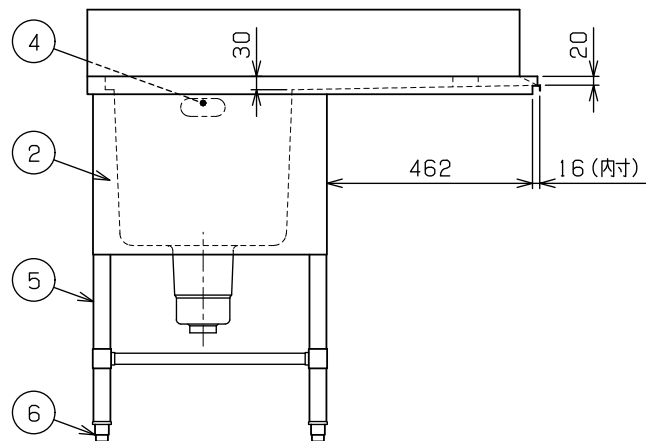

No.	品名NAME	台数QUANTITY	型式MODEL	寸法MEASUR
	スルータイプ ソイルドテーブル		BDWS-107L	

外形寸法	間口	奥行	高さ
	1017	750	820
適用機種	スルータイプ (MDW5)		

〈基本の組合せ〉

部番	品名	材質	備考
1	トップ(シンク)	SUS430	t1.2 No.4 仕上
2	化粧板	SUS430	t0.6 No.4 仕上
3	排水金具		50A φ186 キングドレン (ポリプロピレン)
4	オーバーフロー	塩ビ	金具SUS430
5	脚	SUS304	t1.0 φ38
6	アジャスト	SUS304	

※ 改善の為、仕様及び外観を予告なしに変更することがあります。

<p>業務用総合厨房機器メーカー 株式会社 マルゼン MARUZEN CO.,LTD.</p>	変更事項ALTERNATION	縮尺SCALE 1/2	日付DATE .	図番DRAWING No. 03376	工事名TITLE	備考REMARKS
	検図CHECK	設計DESIGN	製図DRAW	営業担当CHARGE	図面名称DRAWING CORD スルータイプ ソイルドテーブル	承認印APPROVED