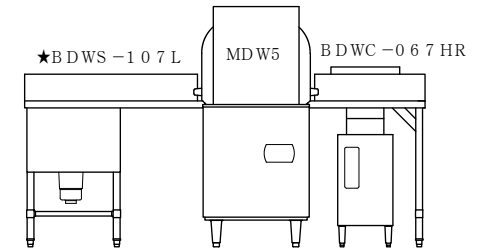

No.	品名NAME	台数QUANTITY	型式MODEL	寸法MEASUR
	スルータイプ ソイルドテーブル		BDWS-107L	

外形寸法	間口	奥行	高さ
	1017	750	820
適用機種	スルータイプ (MDW5)		

〈基本の組合せ〉

部番	品名	材質	備考
1	トップ(シンク)	SUS430	t1.2 No.4 仕上
2	化粧板	SUS430	t0.6 No.4 仕上
3	排水金具		50A φ186 キングドレン (ポリプロピレン)
4	オーバーフロー	塩ビ	金具SUS430
5	脚	SUS304	t1.0 φ38
6	アジャスト	SUS304	

※ 改善の為、仕様及び外観を予告なしに変更することがあります。

<p>業務用総合厨房機器メーカー 株式会社 マルゼン MARUZEN CO.,LTD.</p>	変更事項ALTERNATION	縮尺SCALE 1/2	日付DATE .	図番DRAWING No. 03376	工事名TITLE	備考REMARKS
	検図CHECK	設計DESIGN	製図DRAW	営業担当CHARGE	図面名称DRAWING CORD スルータイプ ソイルドテーブル	承認印APPROVED