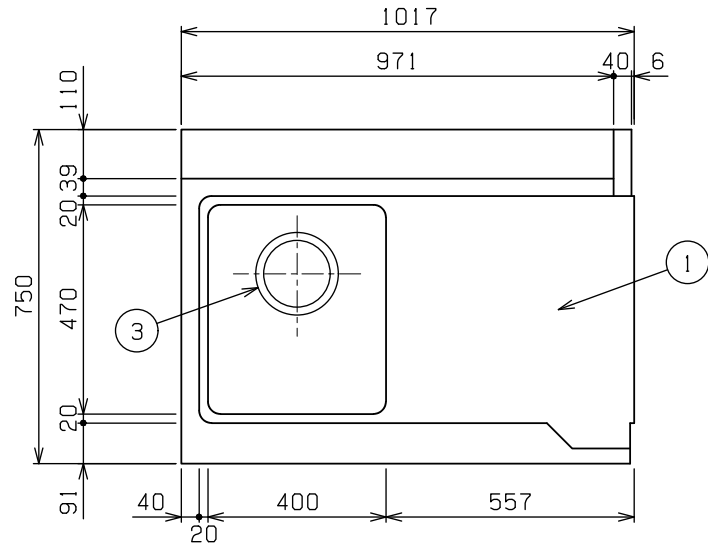

No.	品名NAME	台数QUANTITY	型式MODEL	寸法MEASUR
	スルータイプ ソイルドテーブル		BDWS-107L	

外形寸法	間口	奥行	高さ
	1017	750	820
適用機種	スルータイプ (MDW5)		

〈基本の組合せ〉

部番	品名	材質	備考
1	トップ(シンク)	SUS430	t1.2 No.4 仕上
2	化粧板	SUS430	t0.6 No.4 仕上
3	排水金具		50A φ186 キングドレン (ポリプロピレン)
4	オーバーフロー	塩ビ	金具SUS430
5	脚	SUS304	t1.0 φ38
6	アジャスト	SUS304	

※ 改善の為、仕様及び外観を予告なしに変更することがあります。

<p>業務用総合厨房機器メーカー 株式会社 マルゼン MARUZEN CO.,LTD.</p>	変更事項ALTERNATION	縮尺SCALE 1/2	日付DATE .	図番DRAWING No. 03376	工事名TITLE	備考REMARKS
	検図CHECK	設計DESIGN	製図DRAW	営業担当CHARGE	図面名称DRAWING CORD スルータイプ ソイルドテーブル	承認印APPROVED