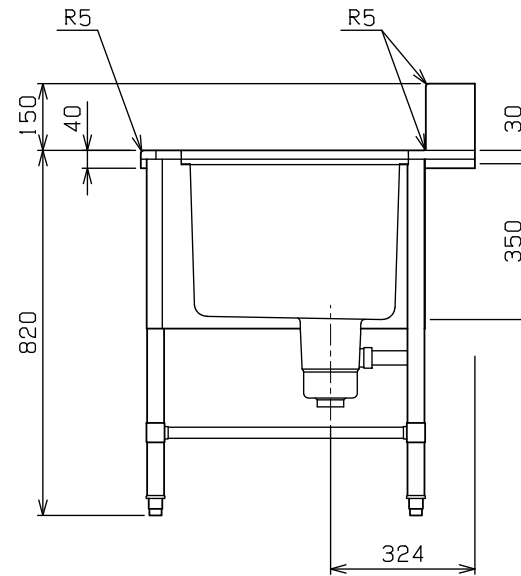

No.	品名NAME	台数QUANTITY	型式MODEL	寸法MEASUR
	スルータイプ ソイルドテーブル		BDWS-107L	

外形寸法	間口	奥行	高さ
	1017	750	820
適用機種	スルータイプ (MDW5)		

〈基本の組合せ〉

部番	品名	材質	備考
1	トップ(シンク)	SUS430	t1.2 No.4 仕上
2	化粧板	SUS430	t0.6 No.4 仕上
3	排水金具		50A φ186 キングドレン (ポリプロピレン)
4	オーバーフロー	塩ビ	金具SUS430
5	脚	SUS304	t1.0 φ38
6	アジャスト	SUS304	

※ 改善の為、仕様及び外観を予告なしに変更することがあります。

<p>業務用総合厨房機器メーカー 株式会社 マルゼン MARUZEN CO.,LTD.</p>	変更事項ALTERNATION	縮尺SCALE 1/2	日付DATE .	図番DRAWING No. 03376	工事名TITLE	備考REMARKS
	検図CHECK	設計DESIGN	製図DRAW	営業担当CHARGE	図面名称DRAWING CORD スルータイプ ソイルドテーブル	承認印APPROVED