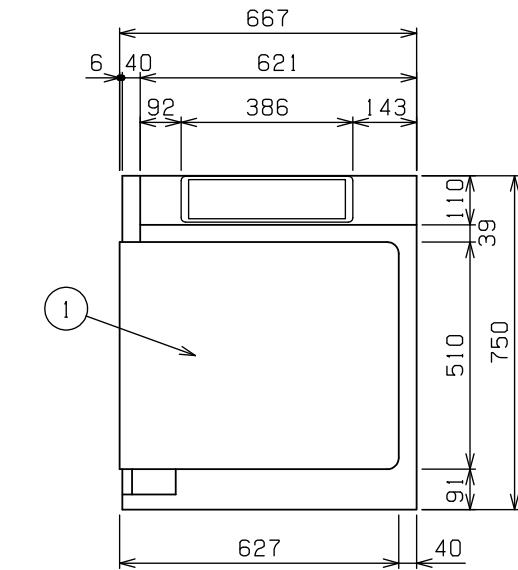

No.	品名NAME	台数QUANTITY	型式MODEL・寸法MEASUR
	スルータイプ クリーンテーブル (排気筒カバー付)		BDWC-067HR

外形寸法	間口	奥行	高さ
	667	750	820
適用機種	スルータイプ (MDW5)		

〈基本の組合せ〉

部番	品名	材質	備考
1	トップ	SUS430	t1.0 No.4 仕上
2	排気筒	SUS430	t0.8 No.4 仕上
3	脚	SUS304	t1.0 φ38
4	アジャスト	SUS304	

※ 改善の為、仕様及び外観を予告なしに変更することがあります。

 業務用総合厨房機器メーカー 株式会社 マルゼン MARUZEN CO.,LTD.	変更事項ALTERNATION	縮尺SCALE	日付DATE	図番DRAWING No.	工事名TITLE	備考REMARKS
		1/12	・	03373		
	検図CHECK	設計DESIGN	製図DRAW	営業担当CHARGE	図面名称DRAWING CORD	承認印APPROVED
					スルータイプ クリーンテーブル(排気筒カバー付)	