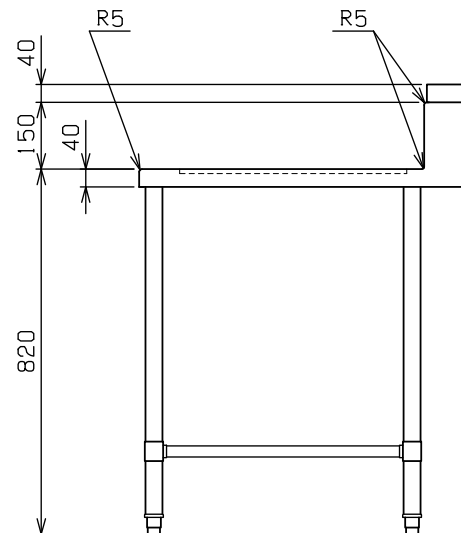

No.	品名NAME	台数QUANTITY	型式MODEL・寸法MEASUR
	スルータイプ クリーンテーブル (排気筒カバー付)		BDWC-067HR

外形寸法	間口	奥行	高さ
	667	750	820
適用機種	スルータイプ (MDW5)		

〈基本の組合せ〉

部番	品名	材質	備考
1	トップ	SUS430	t1.0 No.4 仕上
2	排気筒	SUS430	t0.8 No.4 仕上
3	脚	SUS304	t1.0 φ38
4	アジャスト	SUS304	