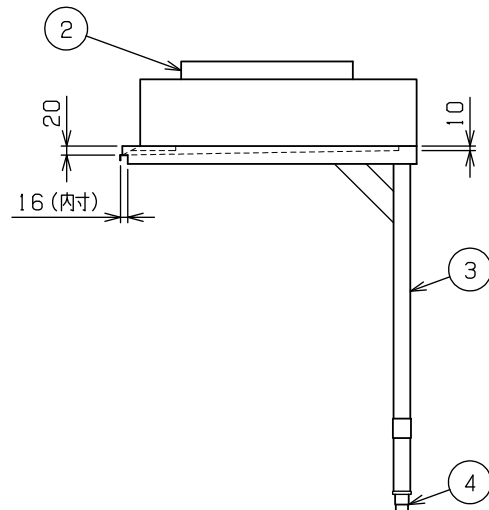

No.	品名NAME	台数QUANTITY	型式MODEL・寸法MEASUR
	スルータイプ クリーンテーブル (排気筒カバー付)		BDWC-067HR

外形寸法	間口	奥行	高さ
	667	750	820
適用機種	スルータイプ (MDW5)		

〈基本の組合せ〉

部番	品名	材質	備考
1	トップ	SUS430	t1.0 No.4 仕上
2	排気筒	SUS430	t0.8 No.4 仕上
3	脚	SUS304	t1.0 φ38
4	アジャスト	SUS304	

※ 改善の為、仕様及び外観を予告なしに変更することがあります。

 業務用総合厨房機器メーカー 株式会社 マルゼン MARUZEN CO.,LTD.	変更事項ALTERNATION	縮尺SCALE	日付DATE	図番DRAWING No.	工事名TITLE	備考REMARKS
		1/12	・	03373		
	検図CHECK	設計DESIGN	製図DRAW	営業担当CHARGE	図面名称DRAWING CORD	承認印APPROVED
					スルータイプ クリーンテーブル(排気筒カバー付)	