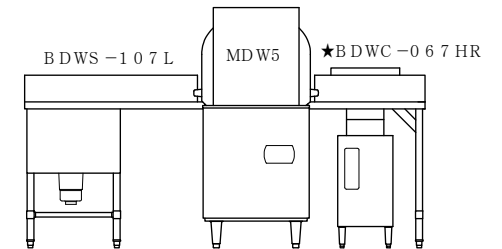

No.	品名NAME	台数QUANTITY	型式MODEL・寸法MEASUR
	スルータイプ クリーンテーブル (排気筒カバー付)		BDWC-067HR

外形寸法	間口	奥行	高さ
	667	750	820
適用機種	スルータイプ (MDW5)		

〈基本の組合せ〉

部番	品名	材質	備考
1	トップ	SUS430	t1.0 No.4 仕上
2	排気筒	SUS430	t0.8 No.4 仕上
3	脚	SUS304	t1.0 φ38
4	アジャスト	SUS304	

※ 改善の為、仕様及び外観を予告なしに変更することがあります。

 業務用総合厨房機器メーカー 株式会社 マルゼン MARUZEN CO.,LTD.	変更事項ALTERNATION	縮尺SCALE	日付DATE	図番DRAWING No.	工事名TITLE	備考REMARKS
		1/12	・	03373		
	検図CHECK	設計DESIGN	製図DRAW	営業担当CHARGE	図面名称DRAWING CORD	承認印APPROVED
					スルータイプ クリーンテーブル(排気筒カバー付)	