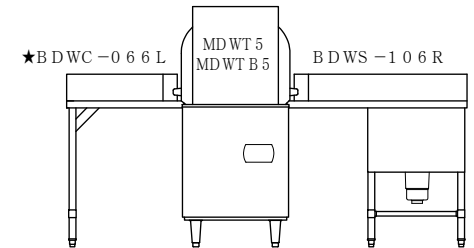

No.	品名NAME	台数QUANTITY	型式MODEL・寸法MEASUR
	スルータイプ クリーンテーブル		BDWC-066L

外形寸法	間口	奥行	高さ
	667	650	820
適用機種	スルータイプ (MDWT5・MDWTB5)		

〈基本の組合せ〉

部番	品名	材質	備考
1	トップ	SUS430	t1.0 No.4 仕上
2	脚	SUS304	t1.0 φ38
3	アジャスト	SUS304	

※ 改善の為、仕様及び外観を予告なしに変更することがあります。

 株式会社 マルゼン MARUZEN CO.,LTD.	変更事項ALTERNATION	縮尺SCALE	日付DATE	図番DRAWING No.	工事名TITLE	備考REMARKS
		1/12	・	03374		
	検図CHECK	設計DESIGN	製図DRAW	営業担当CHARGE	図面名称DRAWING CORD	
					スルータイプ クリーンテーブル	
					承認印APPROVED	