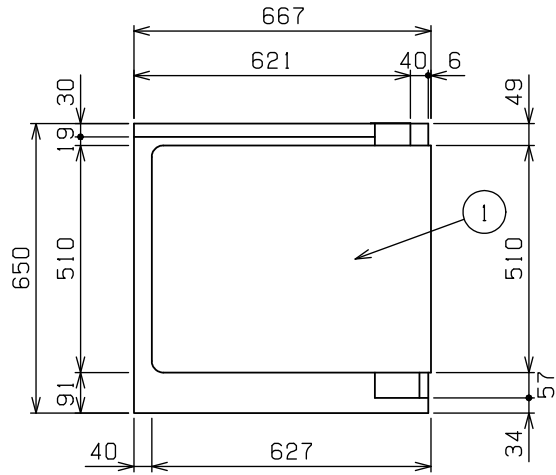

No.	品名NAME	台数QUANTITY	型式MODEL・寸法MEASUR
	スルータイプ クリーンテーブル		BDWC-066L

外形寸法	間口	奥行	高さ
	667	650	820
適用機種	スルータイプ (MDWT5・MDWTB5)		

〈基本の組合せ〉

部番	品名	材質	備考
1	トップ	SUS430	t1.0 No.4 仕上
2	脚	SUS304	t1.0 φ38
3	アジャスト	SUS304	

※ 改善の為、仕様及び外観を予告なしに変更することがあります。

 株式会社 マルゼン MARUZEN CO.,LTD.	変更事項ALTERNATION	縮尺SCALE	日付DATE	図番DRAWING No.	工事名TITLE	備考REMARKS
		1/12	・	03374		
	検図CHECK	設計DESIGN	製図DRAW	営業担当CHARGE	図面名称DRAWING CORD	
					スルータイプ クリーンテーブル	
					承認印APPROVED	