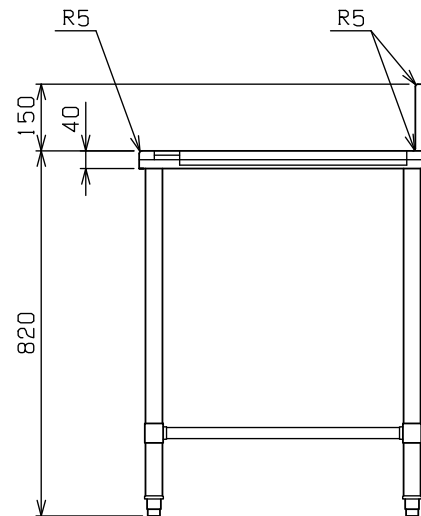

No.	品名NAME	台数QUANTITY	型式MODEL・寸法MEASUR
	スルータイプ クリーンテーブル		BDWC-066L

外形寸法	間口	奥行	高さ
	667	650	820
適用機種	スルータイプ (MDWT5・MDWTB5)		

〈基本の組合せ〉

部番	品名	材質	備考
1	トップ	SUS430	t1.0 No.4 仕上
2	脚	SUS304	t1.0 φ38
3	アジャスト	SUS304	

※ 改善の為、仕様及び外観を予告なしに変更することがあります。

 株式会社 マルゼン MARUZEN CO.,LTD.	変更事項ALTERNATION	縮尺SCALE	日付DATE	図番DRAWING No.	工事名TITLE	備考REMARKS
		1/12	・	03374		
	検図CHECK	設計DESIGN	製図DRAW	営業担当CHARGE	図面名称DRAWING CORD	
					スルータイプ クリーンテーブル	
					承認印APPROVED	