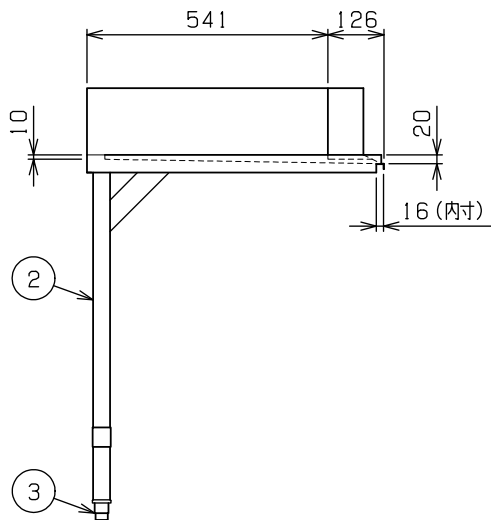

No.	品名NAME	台数QUANTITY	型式MODEL・寸法MEASUR
	スルータイプ クリーンテーブル		BDWC-066L

外形寸法	間口	奥行	高さ
	667	650	820
適用機種	スルータイプ (MDWT5・MDWTB5)		

〈基本の組合せ〉

部番	品名	材質	備考
1	トップ	SUS430	t1.0 No.4 仕上
2	脚	SUS304	t1.0 φ38
3	アジャスト	SUS304	

※ 改善の為、仕様及び外観を予告なしに変更することがあります。

 株式会社 マルゼン MARUZEN CO.,LTD.	変更事項ALTERNATION	縮尺SCALE	日付DATE	図番DRAWING No.	工事名TITLE	備考REMARKS
		1/12	・	03374		
	検図CHECK	設計DESIGN	製図DRAW	営業担当CHARGE	図面名称DRAWING CORD	
					スルータイプ クリーンテーブル	
					承認印APPROVED	