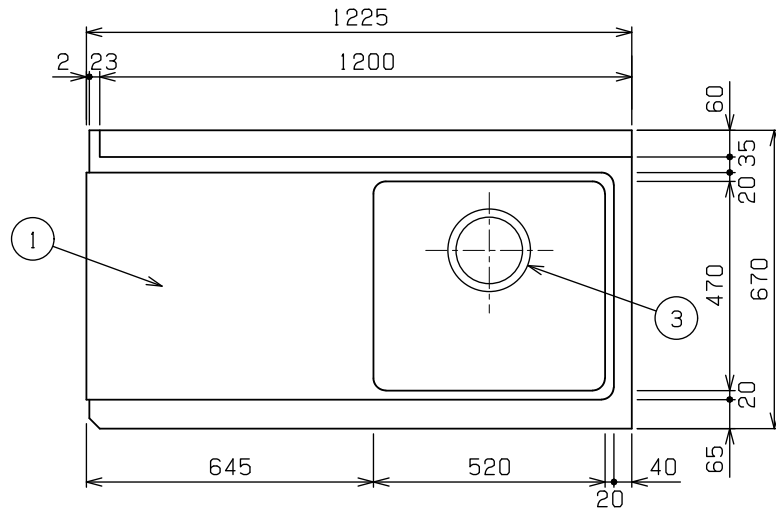

No.	品名NAME	台数QUANTITY	型式MODEL	寸法MEASUR
	ドアタイプ ソイルドテーブル		BDDS-126R	

外形寸法	間口	奥行	高さ
	1225	670	820
適用機種	ドアタイプ (MDDT5・MDDTB5)		

〈基本の組合せ〉

部番	品名	材質	備考
1	トップ(シンク)	SUS430	t1.2 No.4 仕上
2	化粧板	SUS430	t0.6 No.4 仕上
3	排水金具		50A φ186 キングドレン (ポリプロピレン)
4	オーバーフロー	塩ビ	金具SUS430
5	脚	SUS304	t1.0 φ38
6	アジャスト	SUS304	

※ 改善の為、仕様及び外観を予告なしに変更することがあります。

変更事項ALTERNATION	縮尺SCALE	日付DATE	図番DRAWING No.	工事名TITLE	備考REMARKS
	1/12	・	03391		
検図CHECK	設計DESIGN	製図DRAW	営業担当CHARGE	図面名称DRAWING CORD	承認印APPROVED
				ドアタイプ ソイルドテーブル	