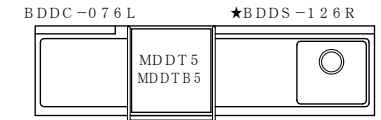

No.	品名NAME	台数QUANTITY	型式MODEL	寸法MEASUR
	ドアタイプ ソイルドテーブル		BDDS-126R	

外形寸法	間口	奥行	高さ
	1225	670	820
適用機種	ドアタイプ (MDDT5・MDDTB5)		

〈基本の組合せ〉

部番	品名	材質	備考
1	トップ(シンク)	SUS430	t1.2 No.4 仕上
2	化粧板	SUS430	t0.6 No.4 仕上
3	排水金具		50A φ186 キングドレン (ポリプロピレン)
4	オーバーフロー	塩ビ	金具SUS430
5	脚	SUS304	t1.0 φ38
6	アジャスト	SUS304	