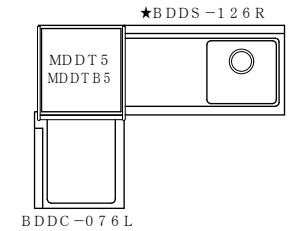

No.	品名NAME	台数QUANTITY	型式MODEL	寸法MEASUR
	ドアタイプ ソイルドテーブル		BDDS-126R	

外形寸法	間口	奥行	高さ
	1225	670	820
適用機種	ドアタイプ (MDDT5・MDDTB5)		

〈基本の組合せ〉

部番	品名	材質	備考
1	トップ(シンク)	SUS430	t1.2 No.4 仕上
2	化粧板	SUS430	t0.6 No.4 仕上
3	排水金具		50A φ186 キングドレン (ポリプロピレン)
4	オーバーフロー	塩ビ	金具SUS430
5	脚	SUS304	t1.0 φ38
6	アジャスト	SUS304	

※ 改善の為、仕様及び外観を予告なしに変更することがあります。

変更事項ALTERNATION	縮尺SCALE	日付DATE	図番DRAWING No.	工事名TITLE	備考REMARKS
	1/12	・	03391		
検図CHECK	設計DESIGN	製図DRAW	営業担当CHARGE	図面名称DRAWING CORD	承認印APPROVED
				ドアタイプ ソイルドテーブル	