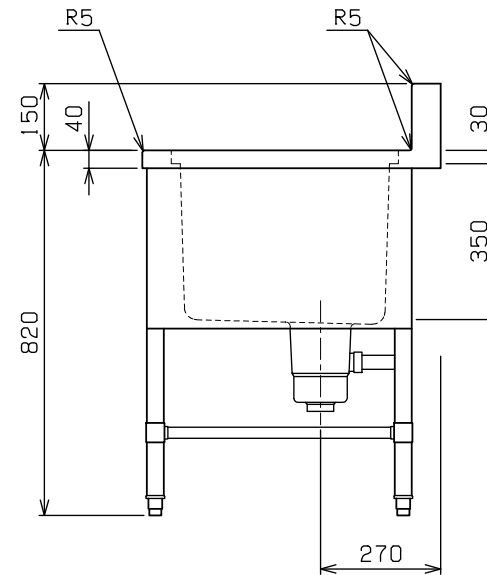

No.	品名NAME	台数QUANTITY	型式MODEL	寸法MEASUR
	ドアタイプ ソイルドテーブル		BDDS-126R	

外形寸法	間口	奥行	高さ
	1225	670	820
適用機種	ドアタイプ (MDDT5・MDDTB5)		

〈基本の組合せ〉

部番	品名	材質	備考
1	トップ(シンク)	SUS430	t1.2 No.4 仕上
2	化粧板	SUS430	t0.6 No.4 仕上
3	排水金具		50A φ186 キングドレン (ポリプロピレン)
4	オーバーフロー	塩ビ	金具SUS430
5	脚	SUS304	t1.0 φ38
6	アジャスト	SUS304	

※ 改善の為、仕様及び外観を予告なしに変更することがあります。

変更事項ALTERNATION	縮尺SCALE	日付DATE	図番DRAWING No.	工事名TITLE	備考REMARKS
	1/12	・	03391		
検図CHECK	設計DESIGN	製図DRAW	営業担当CHARGE	図面名称DRAWING CORD	承認印APPROVED
				ドアタイプ ソイルドテーブル	