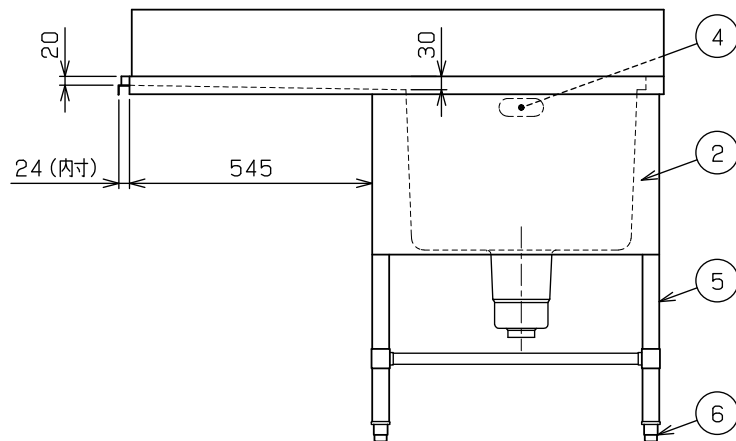

No.	品名NAME	台数QUANTITY	型式MODEL	寸法MEASUR
	ドアタイプ ソイルドテーブル		BDDS-126R	

外形寸法	間口	奥行	高さ
	1225	670	820
適用機種	ドアタイプ (MDDT5・MDDTB5)		

〈基本の組合せ〉

部番	品名	材質	備考
1	トップ(シンク)	SUS430	t1.2 No.4 仕上
2	化粧板	SUS430	t0.6 No.4 仕上
3	排水金具		50A φ186 キングドレン (ポリプロピレン)
4	オーバーフロー	塩ビ	金具SUS430
5	脚	SUS304	t1.0 φ38
6	アジャスト	SUS304	

※ 改善の為、仕様及び外観を予告なしに変更することがあります。

変更事項ALTERNATION	縮尺SCALE	日付DATE	図番DRAWING No.	工事名TITLE	備考REMARKS
	1/12	・	03391		
検図CHECK	設計DESIGN	製図DRAW	営業担当CHARGE	図面名称DRAWING CORD	承認印APPROVED
				ドアタイプ ソイルドテーブル	