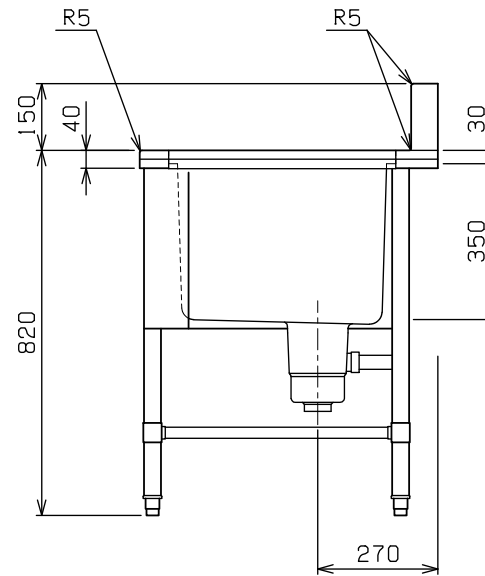

No.	品名NAME	台数QUANTITY	型式MODEL	寸法MEASUR
	ドアタイプ ソイルドテーブル		BDDS-126L	

外形寸法	間口	奥行	高さ
	1225	670	820
適用機種	ドアタイプ (MDDT5・MDDTB5)		

〈 基本の組合せ〉

部番	品名	材質	備考
1	トップ(シンク)	SUS430	t1.2 No.4 仕上
2	化粧板	SUS430	t0.6 No.4 仕上
3	排水金具		50A φ186 キングドレン (ポリプロピレン)
4	オーバーフロー	塩ビ	金具SUS430
5	脚	SUS304	t1.0 φ38
6	アジャスト	SUS304	

※ 改善の為、仕様及び外観を予告なしに変更することがあります。

変更事項ALTERNATION

縮尺SCALE

1/2

日付DATE

・

図番DRAWING No.

03390

工事名TITLE

ドアタイプ ソイルドテーブル

備考REMARKS

検図CHECK

設計DESIGN

製図DRAW

営業担当CHARGE

図面名称DRAWING CORD