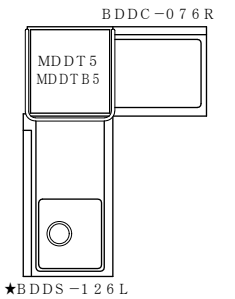

No.	品名NAME	台数QUANTITY	型式MODEL	寸法MEASUR
	ドアタイプ ソイルドテーブル		BDDS-126L	

外形寸法	間口	奥行	高さ
	1225	670	820
適用機種	ドアタイプ (MDDT5・MDDTB5)		

〈 基本の組合せ〉

部番	品名	材質	備考
1	トップ(シンク)	SUS430	t1.2 No.4 仕上
2	化粧板	SUS430	t0.6 No.4 仕上
3	排水金具		50A φ186 キングドレン (ポリプロピレン)
4	オーバーフロー	塩ビ	金具SUS430
5	脚	SUS304	t1.0 φ38
6	アジャスト	SUS304	

※ 改善の為、仕様及び外観を予告なしに変更することがあります。

変更事項ALTERNATION

縮尺SCALE

1/2

日付DATE

・

図番DRAWING No.

03390