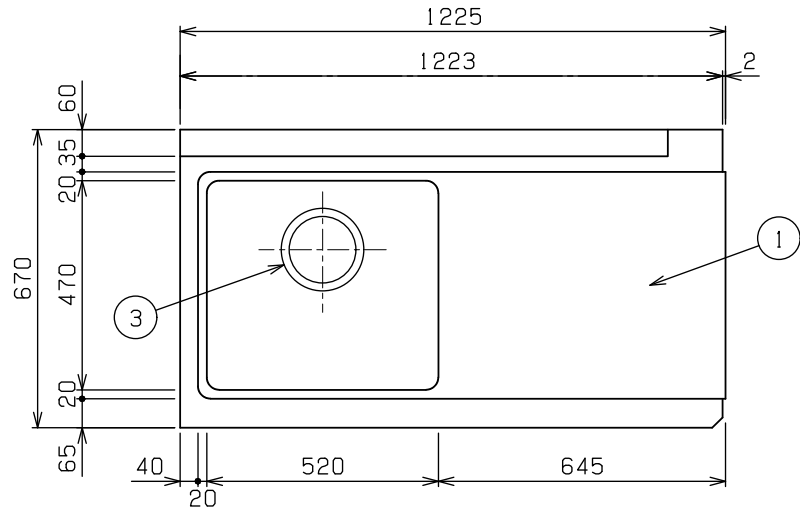

No.	品名NAME	台数QUANTITY	型式MODEL	寸法MEASUR
	ドアタイプ ソイルドテーブル		BDDS-126L	

外形寸法	間口	奥行	高さ
	1225	670	820
適用機種	ドアタイプ (MDDT5・MDDTB5)		

〈 基本の組合せ〉

部番	品名	材質	備考
1	トップ(シンク)	SUS430	t1.2 No.4 仕上
2	化粧板	SUS430	t0.6 No.4 仕上
3	排水金具		50A φ186 キングドレン (ポリプロピレン)
4	オーバーフロー	塩ビ	金具SUS430
5	脚	SUS304	t1.0 φ38
6	アジャスト	SUS304	

※ 改善の為、仕様及び外観を予告なしに変更することがあります。

変更事項ALTERNATION

縮尺SCALE

1/2

日付DATE

・

図番DRAWING No.

03390

工事名TITLE

ドアタイプ ソイルドテーブル

備考REMARKS

検図CHECK

設計DESIGN

製図DRAW

営業担当CHARGE

図面名称DRAWING CORD