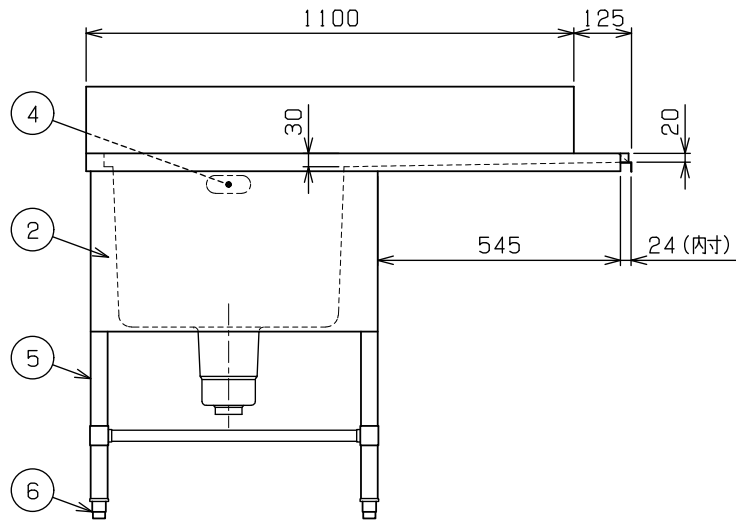

No.	品名NAME	台数QUANTITY	型式MODEL	寸法MEASUR
	ドアタイプ ソイルドテーブル		BDDS-126L	

外形寸法	間口	奥行	高さ
	1225	670	820
適用機種	ドアタイプ (MDDT5・MDDTB5)		

〈 基本の組合せ〉

部番	品名	材質	備考
1	トップ(シンク)	SUS430	t1.2 No.4 仕上
2	化粧板	SUS430	t0.6 No.4 仕上
3	排水金具		50A φ186 キングドレン (ポリプロピレン)
4	オーバーフロー	塩ビ	金具SUS430
5	脚	SUS304	t1.0 φ38
6	アジャスト	SUS304	

※ 改善の為、仕様及び外観を予告なしに変更することがあります。

変更事項ALTERNATION

縮尺SCALE

1/2

日付DATE

・

図番DRAWING No.

03390

工事名TITLE

ドアタイプ ソイルドテーブル

備考REMARKS

検図CHECK

設計DESIGN

製図DRAW

営業担当CHARGE

図面名称DRAWING CORD